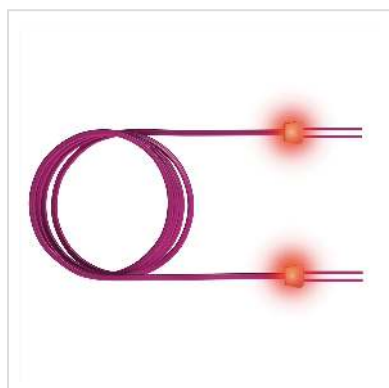

# saCon Câble FO duplex 50/125µm OM4, LC/LC, violet, 2 m

<b>Numéro d'article</b>	21.16.2252	<b>saCon™</b>
<b>Constructeur</b>	saCon	
<b>Référence constructeur</b>	LSD42200020	
<b>EAN (pièce unique)</b>	4055516019998	

**LSOH**

Le câble saCon est prévu pour une utilisation tant en milieu industriel que dans les bureaux. La structure du câble garantit la plus grande sécurité de transfert des données. Le système patenté de reconnaissance des câbles évite la déconnexion non-voulue de câbles. En touchant un côté du câble avec l'injecteur, les diodes lumineuses intégrées se mettent à briller des 2 côtés.

- Câble Duplex à fibre de type 50/125µm OM4
- Manteau anti-halogène et résistant au feu, violet
- Connecteurs SFF pour une grande densité, fêrulle en céramique
- Remarque: les câbles sont disponibles en 1m, 2m, 3m, 5m et 10m; d'autres longueurs disponibles sur demande

## Caractéristiques techniques

Constructeur	saCon
Groupe de produits	Câble fibre optique
Types de produits	Câble Patch FO OM4
Couleur	violet

Longueur	2 m
Nombre de fibres	2
Type de câble	Câble Duplex
Câble extérieur	non
Diamètre de fibre	50/125µm OM4
Raccordement	LC / LC
Type de connecteur face 1	LC
Type de connecteur face 2	LC
Embout de soulagement en aramid	oui
Câble LSOH	oui
Résistance à la pression	100 N
Hauteur du colis	10 mm
Largeur du colis	180 mm
Profondeur du colis	190 mm
Poids du paquet	0.045 kg