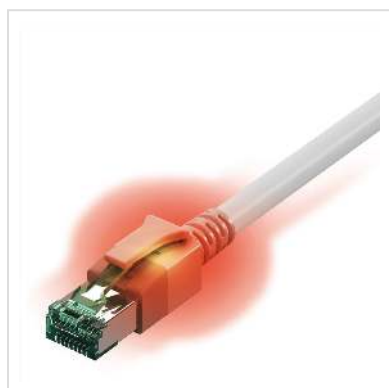

# Cordon saCon Cat.6A (Classe EA) S/FTP, LSOH, blanc, 10 m

<b>Numéro d'article</b>	21.15.2366	<b>saCon™</b>
<b>Constructeur</b>	saCon	
<b>Référence constructeur</b>	442627,01	
<b>EAN (pièce unique)</b>	4055516007797	

## Cordon de raccordement saCon RJ45/RJ45, blindé, Cat.6A, 500 MHz, anti-halogène, raccordement 1:1, avec reconnaissance lumineuse des connecteurs

Domaines d'utilisation:

- IEEE 802.3, 10Base-T, 100Base-T, 1000Base-T, 1GBase-T, 10GBase-T, IEEE 802.5, 16 MB, ISDN, FDDI, ATM, téléphonie

Caractéristiques:

- Manteau: FRNC, IEC 60332-3, IEC 60754-2, IEC 61034
- Couleur: gris
- Blindage: PiMf + feuille avec couverture > 65%)
- Connecteur selon EN 60603-7 avec blindage à 360°
- Cat.6A, 500 MHz
- Reconnaissance optique à 50 m

## Cordons saCon avec reconnaissance lumineuse des connecteurs

Le câble saCon est prévu pour une utilisation tant en milieu industriel que dans les bureaux.

De par sa construction particulièrement robuste, le câble SaCon est d'une très grande qualité. Le blindage utilisé (PiMF + tresse à plus de 65% de couverture) ainsi que les connecteurs RJ45 blindés à 360° garantissent une très grande sécurité des données.