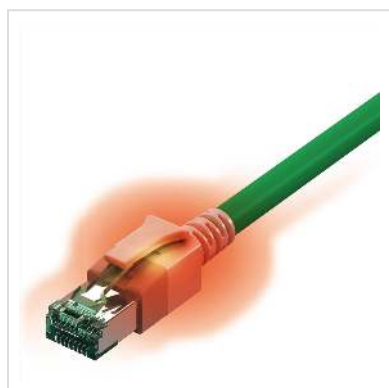

Cordon saCon Cat.6A (Classe EA) S/FTP, LSOH, vert, 7 m

Numéro d'article	21.15.2345	saCon™
Constructeur	saCon	
Référence constructeur	442625,7	
EAN (pièce unique)	4055516056665	

Cat.6A
Class EA

S/FTP

LSOH

Cordon de raccordement saCon RJ45/RJ45, blindé, Cat.6A, 500 MHz, anti-halogène, raccordement 1:1, avec reconnaissance lumineuse des connecteurs

Domaines d'utilisation:

- IEEE 802.3, 10Base-T, 100Base-T, 1000Base-T, 1GBase-T, 10GBase-T, IEEE 802.5, 16 MB, ISDN, FDDI, ATM, téléphonie

Caractéristiques:

- Manteau: FRNC, IEC 60332-3, IEC 60754-2, IEC 61034
- Couleur: gris
- Blindage: PiMf + feuille avec couverture > 65%)
- Connecteur selon EN 60603-7 avec blindage à 360°
- Cat.6A, 500 MHz
- Reconnaissance optique à 50 m

Cordons saCon avec reconnaissance lumineuse des connecteurs

Le câble saCon est prévu pour une utilisation tant en milieu industriel que dans les bureaux.

De par sa construction particulièrement robuste, le câble SaCon est d'une très grande qualité. Le blindage utilisé (PiMF + tresse à plus de 65% de couverture) ainsi que les connecteurs RJ45 blindés à 360° garantissent une très grande sécurité des données.

Le système patenté de reconnaissance des câbles n'influe en aucun cas le transfert de données.

En touchant un côté du câble avec l'injecteur, les diodes lumineuses intégrées se mettent à briller.

Par la suite, le clip de marquage de couleur permettra un rangement plus définitif.