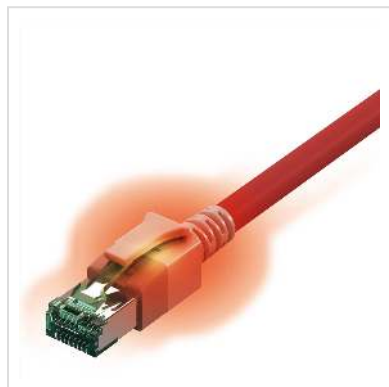

# Cordon saCon Cat.6A (Classe EA) S/FTP, LSOH, rouge, 1 m

<b>Numéro d'article</b>	21.15.2321	<b>saCon™</b>
<b>Constructeur</b>	saCon	
<b>Référence constructeur</b>	442624,1	
<b>EAN (pièce unique)</b>	4055516007537	

## Cordon de raccordement saCon RJ45/RJ45, blindé, Cat.6A, 500 MHz, anti-halogène, raccordement 1:1, avec reconnaissance lumineuse des connecteurs

Domaines d'utilisation:

- IEEE 802.3, 10Base-T, 100Base-T, 1000Base-T, 1GBase-T, 10GBase-T, IEEE 802.5, 16 MB, ISDN, FDDI, ATM, téléphonie

Caractéristiques:

- Manteau: FRNC, IEC 60332-3, IEC 60754-2, IEC 61034
- Couleur: gris
- Blindage: PiMf + feuille avec couverture > 65%)
- Connecteur selon EN 60603-7 avec blindage à 360°
- Cat.6A, 500 MHz
- Reconnaissance optique à 50 m

## Cordons saCon avec reconnaissance lumineuse des connecteurs

Le câble saCon est prévu pour une utilisation tant en milieu industriel que dans les bureaux.

De par sa construction particulièrement robuste, le câble SaCon est d'une très grande qualité. Le blindage utilisé (PiMF + tresse à plus de 65% de couverture) ainsi que les connecteurs RJ45 blindés à 360° garantissent une très grande sécurité des données.