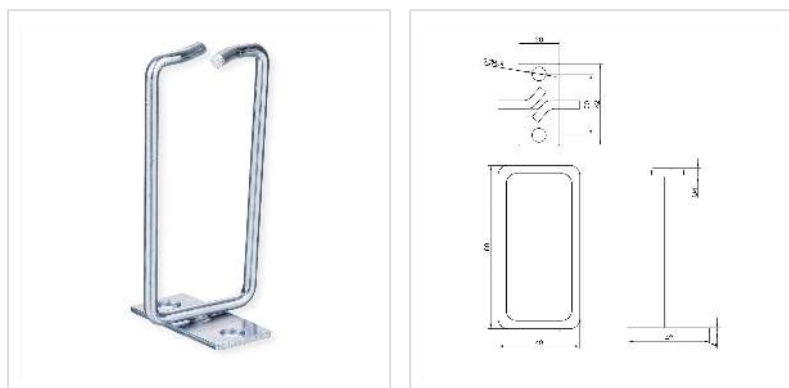

ROLINE Etrier 19", 40x80mm, métal, Passage de câbles par le devant

Numéro d'article	26.30.0016
Constructeur	ROLINE
Référence constructeur	26.30.0016
EAN (pièce unique)	7630049624719

roline
Designed for Professionals

Etrier ROLINE 19" avec ouverture incurvée pour faciliter l'acheminement des câbles - offre beaucoup d'espace pour vos câbles et garantit une armoire serveur bien rangée.

- Pour le montage sur des profilés 19"
- Aide au câblage propre de votre technologie réseau
- Acheminement du câble latéralement devant le support 19"
- Passe-câbles en métal rond de 5 mm, galvanisé
- Support soudé au milieu - idéal s'il y a peu d'espace sur le côté du support 19"

Caractéristiques techniques

Constructeur	ROLINE
Groupe de produits	Câblage 19"-/10"
Types de produits	Oeillet
Couleur	argent
Comprend	Etrier
Hauteur	40 mm
Largeur	80 mm
Profondeur	42 mm
Poids	33.1 g

Hauteur du colis	20 mm
------------------	-------

Largeur du colis	50 mm
------------------	-------

Profondeur du colis	80 mm
---------------------	-------

Poids du paquet	0.02 kg
-----------------	---------