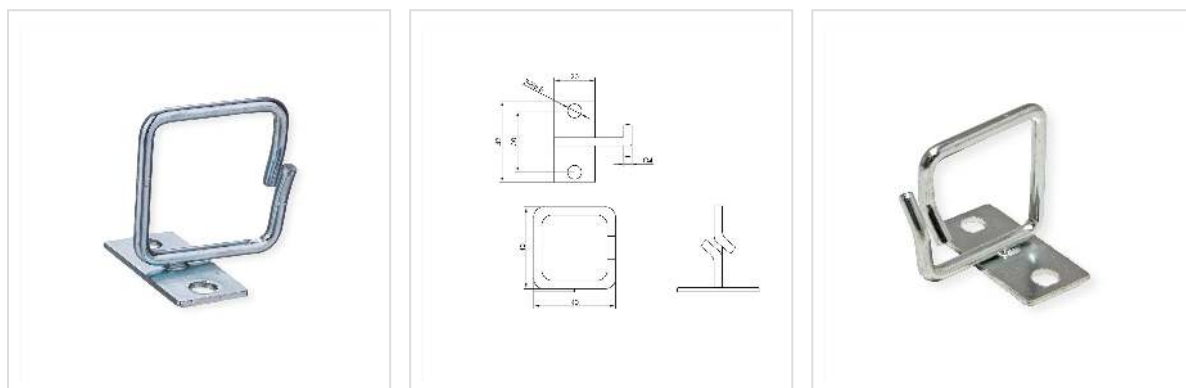

ROLINE Etrier 19", 40x40mm, métal, Passage de câbles par le côté

Numéro d'article	26.30.0012
Constructeur	ROLINE
Référence constructeur	26.30.0012
EAN (pièce unique)	7630049624733

roline
Designed for Professionals

Etrier ROLINE 19" avec ouverture incurvée pour faciliter l'acheminement des câbles - offre beaucoup d'espace pour vos câbles et garantit une armoire serveur bien rangée.

- Pour le montage sur des profilés 19"
- Aide au câblage propre de votre technologie réseau
- Acheminement du câble latéralement devant le support 19"
- Passe-câbles en métal rond de 5 mm, galvanisé
- Supports soudés sur le côté - de cette façon, les câbles ne recouvrent aucun composant intégré dans l'armoire

Caractéristiques techniques

Constructeur	ROLINE
Groupe de produits	Câblage 19"-/10"
Types de produits	Oeillet
Couleur	argent
Comprend	Etrier
Hauteur	40 mm
Largeur	40 mm
Profondeur	42 mm
Poids	25.1 g

Hauteur du colis	20 mm
Largeur du colis	30 mm
Profondeur du colis	30 mm
Poids du paquet	0.02 kg