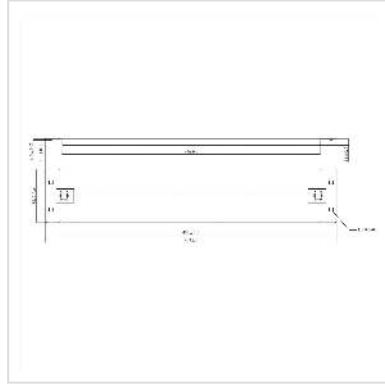

ROLINE Cache 19" Snap-in, 2 UH, RAL 9005 noir

Numéro d'article	26.30.0001
Constructeur	ROLINE
Référence constructeur	26.30.0001
EAN (pièce unique)	7630049618749

Tool-free

ROLINE 19" Plaque d'obturation peinte en RAL 9005 (noir) pour couvrir les UH inutiles - avec mécanisme d'encliquetage pour un montage facile et rapide sans écrous-cages ou autres accessoires.

- Convient à toutes les armoires de réseau ou de serveur 19".
- A utiliser dans des armoires de serveurs 19" pour dissimuler les espaces d'installation non nécessaires
- Facile à monter ou à démonter grâce à un mécanisme d'encliquetage (Snap-In)
- Ne nécessite pas d'outils ni de vis de fixation des écrous à cage
- Matériel: Acier

Caractéristiques techniques

Constructeur	ROLINE
Groupe de produits	Accessoires 19"/10"
Types de produits	Cache
Couleur	RAL 9005 noir
Comprend	Cache
Poids	361.9 g

Hauteur du colis	30 mm
------------------	-------

Largeur du colis	100 mm
------------------	--------

Profondeur du colis	490 mm
---------------------	--------

Poids du paquet	0.4 kg
-----------------	--------