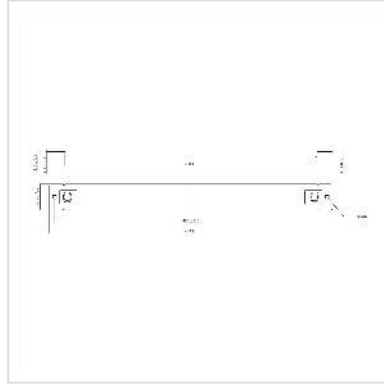

ROLINE Cache 19" Snap-in, 1UH, noir

Numéro d'article	26.30.0000
Constructeur	ROLINE
Référence constructeur	26.30.0000
EAN (pièce unique)	7630049618732

Tool-free

ROLINE 19" Plaque d'obturation peinte en RAL 9005 (noir) pour couvrir les UH inutiles - avec mécanisme d'encliquetage pour un montage facile et rapide sans écrous-cages ou autres accessoires.

- Convient à toutes les armoires de réseau ou de serveur 19".
- A utiliser dans des armoires de serveurs 19" pour dissimuler les espaces d'installation non nécessaires
- Facile à monter ou à démonter grâce à un mécanisme d'encliquetage (Snap-In)
- Ne nécessite pas d'outils ni de vis de fixation des écrous à cage
- Matériel: Acier

Caractéristiques techniques

Constructeur	ROLINE
Groupe de produits	Accessoires 19"/10"
Types de produits	Cache 19"
Couleur	noir
Comprend	Cache
Dimension (modulaire)	482,6 mm (19 pouces)

Unité de hauteur	1 U
Couleur RAL	RAL 9005 Noir foncé
Hauteur	44 mm
Largeur	483 mm
Profondeur	11 mm
Poids	207.7 g
Hauteur du colis	10 mm
Largeur du colis	50 mm
Profondeur du colis	490 mm
Poids du paquet	0.21 kg