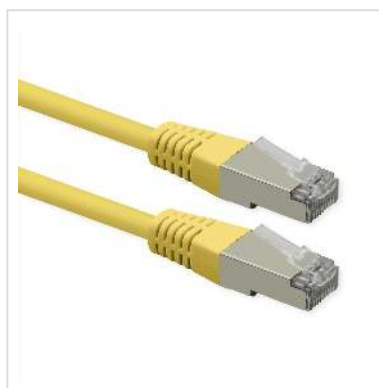

ROLINE Cordon Cat.6 (Classe E), PoE, S/FTP (PiMF) , jaune, 20 m

Numéro d'article	21.51.1402
Constructeur	ROLINE
Référence constructeur	21.51.1402
EAN (pièce unique)	7630049640184

roline
Designed for Professionals

Cat.6
Class E

S/FTP

Cordon S/FTP (PiMF) de catégorie 6 (classe E), pré-assemblé et à double blindage, équipé de connecteurs RJ-45 blindés aux deux extrémités. Convient comme câble de raccordement dans les panneaux de brassage ou comme câble de connexion d'appareils dans un réseau (LAN). Avec des conducteurs AWG 26 en cuivre pur et compatible PoE (Power over Ethernet).

- Câble à paires torsadées blindé, prêt à l'emploi, avec connecteurs RJ-45 aux deux extrémités
- Destiné à une utilisation dans les réseaux Gigabit Ethernet
- Compatible PoE (Power over Ethernet)
- Conducteurs en cuivre pur (AWG 26)
- Résistant grâce à une protection anti-plierie moulée par injection
- Affectation des broches : 1:1 selon EIA/TIA568, 8 fils
- Structure : 8 fils, tresse
- Connecteurs de haute qualité avec contacts plaqués or

conforme à la classe E pour une longueur de 100 m dans nos laboratoires.

Caractéristiques techniques

Constructeur	ROLINE
Groupe de produits	Câble Twisted Pair
Types de produits	Cordon S/FTP (PiMF)
Couleur	jaune
Longueur	20 m
Comprend	Cordon
Type de protection	S/FTP (PiMF)
Qualité de transmission	Cat6 / Class E
Impédance	100 Ohm
Nombre de fils	8
Diamètre des fils (AWG)	AWG 26
Power over Ethernet (PoE)	oui
Matériau du conducteur intérieur	Cuivre
Type de fils	Tresse
Croisé	non
Rayon de courbure	36 mm
Protection du levier d'arrêt	non
Douille de protection contre le ployage	injecté
Couleur (douille)	jaune
Ø externe du câble	6,0 mm +/- 0,2 mm
Câble LSOH	non
Matériel du manteau extérieur du câble	PVC
Type de connecteur face 1	RJ-45