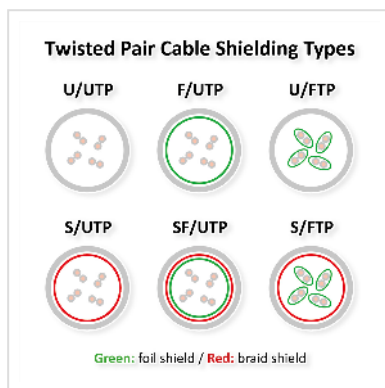

ROLINE Cordon Cat.6 (Classe E), PoE, S/FTP (PiMF) , jaune, 15 m

Numéro d'article	21.51.1392
Constructeur	ROLINE
Référence constructeur	21.51.1392
EAN (pièce unique)	7630049640177

Cordon S/FTP (PiMF) de catégorie 6 (classe E), pré-assemblé et à double blindage, équipé de connecteurs RJ-45 blindés aux deux extrémités. Convient comme câble de raccordement dans les panneaux de brassage ou comme câble de connexion d'appareils dans un réseau (LAN). Avec des conducteurs AWG 26 en cuivre pur et compatible PoE (Power over Ethernet).

- Câble à paires torsadées blindé, prêt à l'emploi, avec connecteurs RJ-45 aux deux extrémités
- Destiné à une utilisation dans les réseaux Gigabit Ethernet
- Compatible PoE (Power over Ethernet)
- Conducteurs en cuivre pur (AWG 26)
- Résistant grâce à une protection anti-plier moulée par injection
- Affectation des broches : 1:1 selon EIA/TIA568, 8 fils
- Structure : 8 fils, tresse
- Connecteurs de haute qualité avec contacts plaqués or

Nous conseillons pour la réalisation d'un câblage structuré l'utilisation des éléments suivants: Câble solide S/FTP cat.6/classe E (Réf. 21.15.0890) de ROLINE, boîtiers de raccordement / embases cat.6/classe E (Réf. 25.16.8392 / 25.16.8492) de ROLINE, panneau de brassage gris / noir 19" cat.6/classe E (Réf. 26.11.0351 / 26.11.0361) de ROLINE ainsi que les cordons S/FTP avec connecteurs RJ45 (Réf. 21.51.0835) de ROLINE. Ce câblage a été testé et certifié