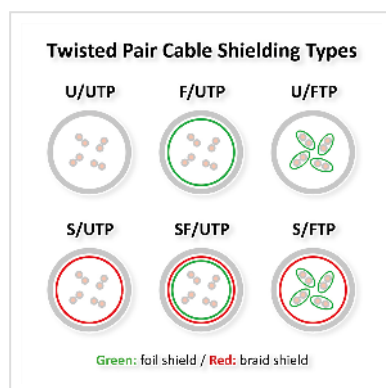

ROLINE Cordon Cat.6 (Classe E), PoE, S/FTP (PiMF) , orange, 10 m

Numéro d'article	21.51.1387
Constructeur	ROLINE
Référence constructeur	21.51.1387
EAN (pièce unique)	7630049640719

Cordon S/FTP (PiMF) de catégorie 6 (classe E), pré-assemblé et à double blindage, équipé de connecteurs RJ-45 blindés aux deux extrémités. Convient comme câble de raccordement dans les panneaux de brassage ou comme câble de connexion d'appareils dans un réseau (LAN). Avec des conducteurs AWG 26 en cuivre pur et compatible PoE (Power over Ethernet).

- Câble à paires torsadées blindé, prêt à l'emploi, avec connecteurs RJ-45 aux deux extrémités
- Destiné à une utilisation dans les réseaux Gigabit Ethernet
- Compatible PoE (Power over Ethernet)
- Conducteurs en cuivre pur (AWG 26)
- Résistant grâce à une protection anti-plier moulée par injection
- Affectation des broches : 1:1 selon EIA/TIA568, 8 fils
- Structure : 8 fils, tresse
- Connecteurs de haute qualité avec contacts plaqués or

conforme à la classe E pour une longueur de 100 m dans nos laboratoires.

Caractéristiques techniques

Constructeur	ROLINE
Groupe de produits	Câble Twisted Pair
Types de produits	Cordon S/FTP (PiMF)
Couleur	orange
Longueur	10 m
Comprend	Cordon
Type de protection	S/FTP (PiMF)
Qualité de transmission	Cat6 / Class E
Impédance	100 Ohm
Nombre de fils	8
Diamètre des fils (AWG)	AWG 26
Power over Ethernet (PoE)	oui
Matériau du conducteur intérieur	Cuivre
Type de fils	Tresse
Croisé	non
Rayon de courbure	36 mm
Protection du levier d'arrêt	non
Douille de protection contre le ployage	injecté
Couleur (douille)	orange
Ø externe du câble	6,0 mm +/- 0,2 mm
Câble LSOH	non
Matériel du manteau extérieur du câble	PVC
Type de connecteur face 1	RJ-45