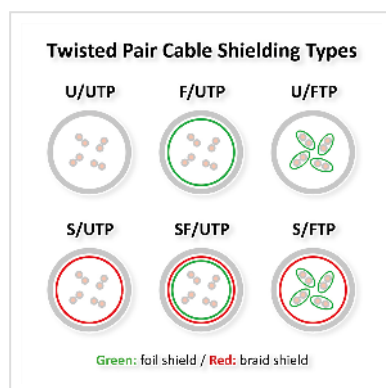

ROLINE Cordon Cat.6 (Classe E), PoE, S/FTP (PiMF) , vert, 10 m

Numéro d'article	21.51.1383
Constructeur	ROLINE
Référence constructeur	21.51.1383
EAN (pièce unique)	7630049640276

roline
Designed for Professionals

Cat.6
Class E

S/FTP

Cordon S/FTP (PiMF) de catégorie 6 (classe E), pré-assemblé et à double blindage, équipé de connecteurs RJ-45 blindés aux deux extrémités. Convient comme câble de raccordement dans les panneaux de brassage ou comme câble de connexion d'appareils dans un réseau (LAN). Avec des conducteurs AWG 26 en cuivre pur et compatible PoE (Power over Ethernet).

- Câble à paires torsadées blindé, prêt à l'emploi, avec connecteurs RJ-45 aux deux extrémités
- Destiné à une utilisation dans les réseaux Gigabit Ethernet
- Compatible PoE (Power over Ethernet)
- Conducteurs en cuivre pur (AWG 26)
- Résistant grâce à une protection anti-plierie moulée par injection
- Affectation des broches : 1:1 selon EIA/TIA568, 8 fils
- Structure : 8 fils, tresse
- Connecteurs de haute qualité avec contacts plaqués or

conforme à la classe E pour une longueur de 100 m dans nos laboratoires.

Caractéristiques techniques

Constructeur	ROLINE
Groupe de produits	Câble Twisted Pair
Types de produits	Cordon S/FTP (PiMF)
Couleur	vert
Longueur	10 m
Comprend	Cordon
Type de protection	S/FTP (PiMF)
Qualité de transmission	Cat6 / Class E
Impédance	100 Ohm
Nombre de fils	8
Diamètre des fils (AWG)	AWG 26
Power over Ethernet (PoE)	oui
Matériau du conducteur intérieur	Cuivre
Type de fils	Tresse
Croisé	non
Rayon de courbure	36 mm
Protection du levier d'arrêt	non
Douille de protection contre le ployage	injecté
Couleur (douille)	vert
Ø externe du câble	6,0 mm +/- 0,2 mm
Câble LSOH	non
Matériel du manteau extérieur du câble	PVC
Type de connecteur face 1	RJ-45