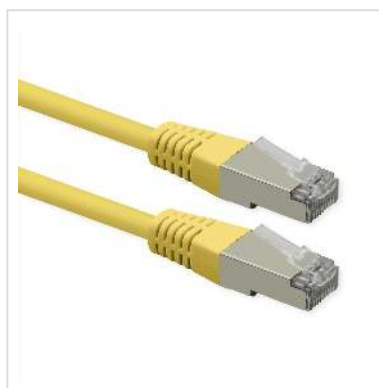

ROLINE Cordon Cat.6 (Classe E), PoE, S/FTP (PiMF) , jaune, 10 m

Numéro d'article	21.51.1382
Constructeur	ROLINE
Référence constructeur	21.51.1382
EAN (pièce unique)	7630049640160

roline
Designed for Professionals

Cat.6
Class E

S/FTP

Cordon S/FTP (PiMF) de catégorie 6 (classe E), pré-assemblé et à double blindage, équipé de connecteurs RJ-45 blindés aux deux extrémités. Convient comme câble de raccordement dans les panneaux de brassage ou comme câble de connexion d'appareils dans un réseau (LAN). Avec des conducteurs AWG 26 en cuivre pur et compatible PoE (Power over Ethernet).

- Câble à paires torsadées blindé, prêt à l'emploi, avec connecteurs RJ-45 aux deux extrémités
- Destiné à une utilisation dans les réseaux Gigabit Ethernet
- Compatible PoE (Power over Ethernet)
- Conducteurs en cuivre pur (AWG 26)
- Résistant grâce à une protection anti-plierie moulée par injection
- Affectation des broches : 1:1 selon EIA/TIA568, 8 fils
- Structure : 8 fils, tresse
- Connecteurs de haute qualité avec contacts plaqués or

conforme à la classe E pour une longueur de 100 m dans nos laboratoires.

Caractéristiques techniques

Constructeur	ROLINE
Groupe de produits	Câble Twisted Pair
Types de produits	Cordon S/FTP (PiMF)
Couleur	jaune
Longueur	10 m
Comprend	Cordon
Type de protection	S/FTP (PiMF)
Qualité de transmission	Cat6 / Class E
Impédance	100 Ohm
Nombre de fils	8
Diamètre des fils (AWG)	AWG 26
Power over Ethernet (PoE)	oui
Matériau du conducteur intérieur	Cuivre
Type de fils	Tresse
Croisé	non
Rayon de courbure	36 mm
Protection du levier d'arrêt	non
Douille de protection contre le ployage	injecté
Couleur (douille)	jaune
Ø externe du câble	6,0 mm +/- 0,2 mm
Câble LSOH	non
Matériel du manteau extérieur du câble	PVC
Type de connecteur face 1	RJ-45