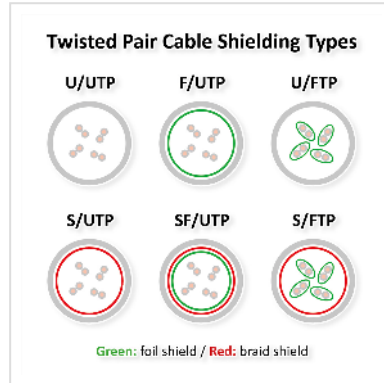

# ROLINE Cordon Cat.6 (Classe E), PoE, S/FTP (PiMF) , rouge, 10 m

Numéro d'article	21.51.1381
Constructeur	ROLINE
Référence constructeur	21.51.1381
EAN (pièce unique)	7630049640054

**Cordon S/FTP (PiMF) de catégorie 6 (classe E), pré-assemblé et à double blindage, équipé de connecteurs RJ-45 blindés aux deux extrémités. Convient comme câble de raccordement dans les panneaux de brassage ou comme câble de connexion d'appareils dans un réseau (LAN). Avec des conducteurs AWG 26 en cuivre pur et compatible PoE (Power over Ethernet).**

- Câble à paires torsadées blindé, prêt à l'emploi, avec connecteurs RJ-45 aux deux extrémités
- Destiné à une utilisation dans les réseaux Gigabit Ethernet
- Compatible PoE (Power over Ethernet)
- Conducteurs en cuivre pur (AWG 26)
- Résistant grâce à une protection anti-plierie moulée par injection
- Affectation des broches : 1:1 selon EIA/TIA568, 8 fils
- Structure : 8 fils, tresse
- Connecteurs de haute qualité avec contacts plaqués or

Nous conseillons pour la réalisation d'un câblage structuré l'utilisation des éléments suivants: Câble solide S/FTP cat.6/classe E (Réf. 21.15.0890) de ROLINE, boîtiers de raccordement / embases cat.6/classe E (Réf. 25.16.8392 / 25.16.8492) de ROLINE, panneau de brassage gris / noir 19" cat.6/classe E (Réf. 26.11.0351 / 26.11.0361) de ROLINE ainsi que les cordons S/FTP avec connecteurs RJ45 (Réf. 21.51.0835) de ROLINE. Ce câblage a été testé et certifié