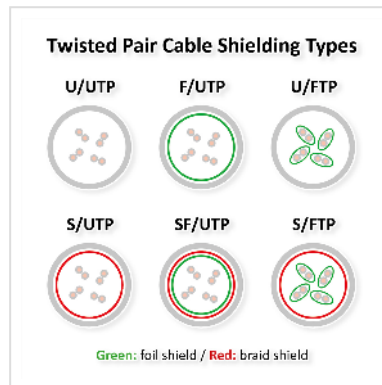

ROLINE Cordon Cat.6 (Classe E), PoE, S/FTP (PiMF) , jaune, 7 m

Numéro d'article	21.51.1372
Constructeur	ROLINE
Référence constructeur	21.51.1372
EAN (pièce unique)	7630049640153

Cordon S/FTP (PiMF) de catégorie 6 (classe E), pré-assemblé et à double blindage, équipé de connecteurs RJ-45 blindés aux deux extrémités. Convient comme câble de raccordement dans les panneaux de brassage ou comme câble de connexion d'appareils dans un réseau (LAN). Avec des conducteurs AWG 26 en cuivre pur et compatible PoE (Power over Ethernet).

- Câble à paires torsadées blindé, prêt à l'emploi, avec connecteurs RJ-45 aux deux extrémités
- Destiné à une utilisation dans les réseaux Gigabit Ethernet
- Compatible PoE (Power over Ethernet)
- Conducteurs en cuivre pur (AWG 26)
- Résistant grâce à une protection anti-plierie moulée par injection
- Affectation des broches : 1:1 selon EIA/TIA568, 8 fils
- Structure : 8 fils, tresse
- Connecteurs de haute qualité avec contacts plaqués or

conforme à la classe E pour une longueur de 100 m dans nos laboratoires.

Caractéristiques techniques

Constructeur	ROLINE
Groupe de produits	Câble Twisted Pair
Types de produits	Cordon S/FTP (PiMF)
Couleur	jaune
Longueur	7 m
Comprend	Cordon
Type de protection	S/FTP (PiMF)
Qualité de transmission	Cat6 / Class E
Impédance	100 Ohm
Nombre de fils	8
Diamètre des fils (AWG)	AWG 26
Power over Ethernet (PoE)	oui
Matériau du conducteur intérieur	Cuivre
Type de fils	Tresse
Croisé	non
Rayon de courbure	36 mm
Protection du levier d'arrêt	non
Douille de protection contre le ployage	injecté
Couleur (douille)	jaune
Ø externe du câble	6,0 mm +/- 0,2 mm
Câble LSOH	non
Matériel du manteau extérieur du câble	PVC
Type de connecteur face 1	RJ-45