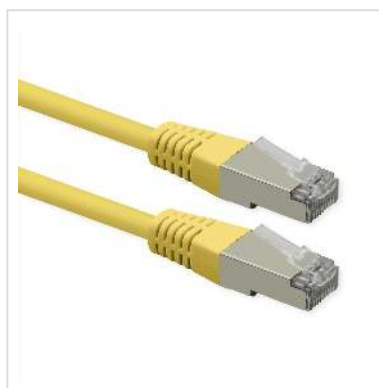

ROLINE Cordon Cat.6 (Classe E), PoE, S/FTP (PiMF) , jaune, 5 m

Numéro d'article	21.51.1362
Constructeur	ROLINE
Référence constructeur	21.51.1362
EAN (pièce unique)	7630049640146

Cordon S/FTP (PiMF) de catégorie 6 (classe E), pré-assemblé et à double blindage, équipé de connecteurs RJ-45 blindés aux deux extrémités. Convient comme câble de raccordement dans les panneaux de brassage ou comme câble de connexion d'appareils dans un réseau (LAN). Avec des conducteurs AWG 26 en cuivre pur et compatible PoE (Power over Ethernet).

- Câble à paires torsadées blindé, prêt à l'emploi, avec connecteurs RJ-45 aux deux extrémités
- Destiné à une utilisation dans les réseaux Gigabit Ethernet
- Compatible PoE (Power over Ethernet)
- Conducteurs en cuivre pur (AWG 26)
- Résistant grâce à une protection anti-plierie moulée par injection
- Affectation des broches : 1:1 selon EIA/TIA568, 8 fils
- Structure : 8 fils, tresse
- Connecteurs de haute qualité avec contacts plaqués or

conforme à la classe E pour une longueur de 100 m dans nos laboratoires.

Caractéristiques techniques

Constructeur	ROLINE
Groupe de produits	Câble Twisted Pair
Types de produits	Cordon S/FTP (PiMF)
Couleur	jaune
Longueur	5 m
Comprend	Cordon
Type de protection	S/FTP (PiMF)
Qualité de transmission	Cat6 / Class E
Impédance	100 Ohm
Nombre de fils	8
Diamètre des fils (AWG)	AWG 26
Power over Ethernet (PoE)	oui
Matériau du conducteur intérieur	Cuivre
Type de fils	Tresse
Croisé	non
Rayon de courbure	36 mm
Protection du levier d'arrêt	non
Douille de protection contre le ployage	injecté
Couleur (douille)	jaune
Ø externe du câble	6,0 mm +/- 0,2 mm
Câble LSOH	non
Matériel du manteau extérieur du câble	PVC
Type de connecteur face 1	RJ-45