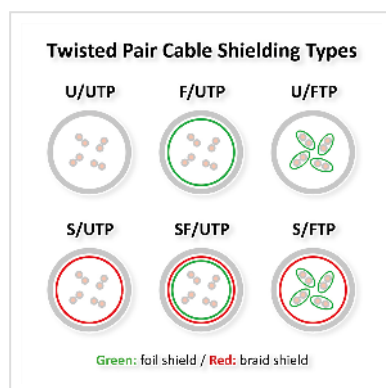

ROLINE Cordon Cat.6 (Classe E), PoE, S/FTP (PiMF) , vert, 3 m

Numéro d'article	21.51.1353
Constructeur	ROLINE
Référence constructeur	21.51.1353
EAN (pièce unique)	7630049640245

roline
Designed for Professionals

Cat.6
Class E

S/FTP

Cordon S/FTP (PiMF) de catégorie 6 (classe E), pré-assemblé et à double blindage, équipé de connecteurs RJ-45 blindés aux deux extrémités. Convient comme câble de raccordement dans les panneaux de brassage ou comme câble de connexion d'appareils dans un réseau (LAN). Avec des conducteurs AWG 26 en cuivre pur et compatible PoE (Power over Ethernet).

- Câble à paires torsadées blindé, prêt à l'emploi, avec connecteurs RJ-45 aux deux extrémités
- Destiné à une utilisation dans les réseaux Gigabit Ethernet
- Compatible PoE (Power over Ethernet)
- Conducteurs en cuivre pur (AWG 26)
- Résistant grâce à une protection anti-plierie moulée par injection
- Affectation des broches : 1:1 selon EIA/TIA568, 8 fils
- Structure : 8 fils, tresse
- Connecteurs de haute qualité avec contacts plaqués or

conforme à la classe E pour une longueur de 100 m dans nos laboratoires.

Caractéristiques techniques

Constructeur	ROLINE
Groupe de produits	Câble Twisted Pair
Types de produits	Cordon S/FTP (PiMF)
Couleur	vert
Longueur	3 m
Comprend	Cordon
Type de protection	S/FTP (PiMF)
Qualité de transmission	Cat6 / Class E
Impédance	100 Ohm
Nombre de fils	8
Diamètre des fils (AWG)	AWG 26
Power over Ethernet (PoE)	oui
Matériau du conducteur intérieur	Cuivre
Type de fils	Tresse
Croisé	non
Rayon de courbure	36 mm
Protection du levier d'arrêt	non
Douille de protection contre le ployage	injecté
Couleur (douille)	vert
Ø externe du câble	6,0 mm +/- 0,2 mm
Câble LSOH	non
Matériel du manteau extérieur du câble	PVC
Type de connecteur face 1	RJ-45