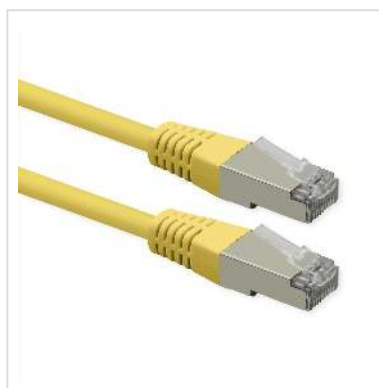

ROLINE Cordon Cat.6 (Classe E), PoE, S/FTP (PiMF) , jaune, 3 m

Numéro d'article	21.51.1352
Constructeur	ROLINE
Référence constructeur	21.51.1352
EAN (pièce unique)	7630049640139

roline
Designed for Professionals

Cat.6
Class E

S/FTP

Cordon S/FTP (PiMF) de catégorie 6 (classe E), pré-assemblé et à double blindage, équipé de connecteurs RJ-45 blindés aux deux extrémités. Convient comme câble de raccordement dans les panneaux de brassage ou comme câble de connexion d'appareils dans un réseau (LAN). Avec des conducteurs AWG 26 en cuivre pur et compatible PoE (Power over Ethernet).

- Câble à paires torsadées blindé, prêt à l'emploi, avec connecteurs RJ-45 aux deux extrémités
- Destiné à une utilisation dans les réseaux Gigabit Ethernet
- Compatible PoE (Power over Ethernet)
- Conducteurs en cuivre pur (AWG 26)
- Résistant grâce à une protection anti-plierie moulée par injection
- Affectation des broches : 1:1 selon EIA/TIA568, 8 fils
- Structure : 8 fils, tresse
- Connecteurs de haute qualité avec contacts plaqués or

conforme à la classe E pour une longueur de 100 m dans nos laboratoires.

Caractéristiques techniques

Constructeur	ROLINE
Groupe de produits	Câble Twisted Pair
Types de produits	Cordon S/FTP (PiMF)
Couleur	jaune
Longueur	3 m
Comprend	Cordon
Type de protection	S/FTP (PiMF)
Qualité de transmission	Cat6 / Class E
Impédance	100 Ohm
Nombre de fils	8
Diamètre des fils (AWG)	AWG 26
Power over Ethernet (PoE)	oui
Matériau du conducteur intérieur	Cuivre
Type de fils	Tresse
Croisé	non
Rayon de courbure	36 mm
Protection du levier d'arrêt	non
Douille de protection contre le ployage	injecté
Couleur (douille)	jaune
Ø externe du câble	6,0 mm +/- 0,2 mm
Câble LSOH	non
Matériel du manteau extérieur du câble	PVC
Type de connecteur face 1	RJ-45