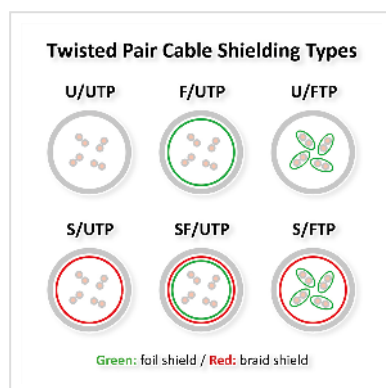

ROLINE Cordon Cat.6 (Classe E), PoE, S/FTP (PiMF) , orange, 2 m

Numéro d'article	21.51.1347
Constructeur	ROLINE
Référence constructeur	21.51.1347
EAN (pièce unique)	7630049640672

roline
Designed for Professionals

Cat.6
Class E

S/FTP

Cordon S/FTP (PiMF) de catégorie 6 (classe E), pré-assemblé et à double blindage, équipé de connecteurs RJ-45 blindés aux deux extrémités. Convient comme câble de raccordement dans les panneaux de brassage ou comme câble de connexion d'appareils dans un réseau (LAN). Avec des conducteurs AWG 26 en cuivre pur et compatible PoE (Power over Ethernet).

- Câble à paires torsadées blindé, prêt à l'emploi, avec connecteurs RJ-45 aux deux extrémités
- Destiné à une utilisation dans les réseaux Gigabit Ethernet
- Compatible PoE (Power over Ethernet)
- Conducteurs en cuivre pur (AWG 26)
- Résistant grâce à une protection anti-plierie moulée par injection
- Affectation des broches : 1:1 selon EIA/TIA568, 8 fils
- Structure : 8 fils, tresse
- Connecteurs de haute qualité avec contacts plaqués or

conforme à la classe E pour une longueur de 100 m dans nos laboratoires.

Caractéristiques techniques

Constructeur	ROLINE
Groupe de produits	Câble Twisted Pair
Types de produits	Cordon S/FTP (PiMF)
Couleur	orange
Longueur	2 m
Comprend	Cordon
Type de protection	S/FTP (PiMF)
Qualité de transmission	Cat6 / Class E
Impédance	100 Ohm
Nombre de fils	8
Diamètre des fils (AWG)	AWG 26
Power over Ethernet (PoE)	oui
Matériau du conducteur intérieur	Cuivre
Type de fils	Tresse
Croisé	non
Rayon de courbure	36 mm
Protection du levier d'arrêt	non
Douille de protection contre le ployage	injecté
Couleur (douille)	orange
Ø externe du câble	6,0 mm +/- 0,2 mm
Câble LSOH	non
Matériel du manteau extérieur du câble	PVC
Type de connecteur face 1	RJ-45