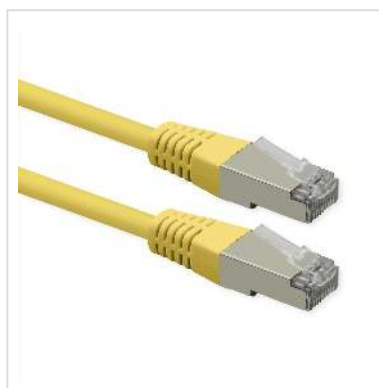

# ROLINE Cordon Cat.6 (Classe E), PoE, S/FTP (PiMF) , jaune, 2 m

Numéro d'article	21.51.1342
Constructeur	ROLINE
Référence constructeur	21.51.1342
EAN (pièce unique)	7630049640122

**roline**  
Designed for Professionals

**Cat.6**  
Class E

**S/FTP**

**Cordon S/FTP (PiMF) de catégorie 6 (classe E), pré-assemblé et à double blindage, équipé de connecteurs RJ-45 blindés aux deux extrémités. Convient comme câble de raccordement dans les panneaux de brassage ou comme câble de connexion d'appareils dans un réseau (LAN). Avec des conducteurs AWG 26 en cuivre pur et compatible PoE (Power over Ethernet).**

- Câble à paires torsadées blindé, prêt à l'emploi, avec connecteurs RJ-45 aux deux extrémités
- Destiné à une utilisation dans les réseaux Gigabit Ethernet
- Compatible PoE (Power over Ethernet)
- Conducteurs en cuivre pur (AWG 26)
- Résistant grâce à une protection anti-plierie moulée par injection
- Affectation des broches : 1:1 selon EIA/TIA568, 8 fils
- Structure : 8 fils, tresse
- Connecteurs de haute qualité avec contacts plaqués or

Nous conseillons pour la réalisation d'un câblage structuré l'utilisation des éléments suivants: Câble solide S/FTP cat.6/classe E (Réf. 21.15.0890) de ROLINE, boîtiers de raccordement / embases cat.6/classe E (Réf. 25.16.8392 / 25.16.8492) de ROLINE, panneau de brassage gris / noir 19" cat.6/classe E (Réf. 26.11.0351 / 26.11.0361) de ROLINE ainsi que les cordons S/FTP avec connecteurs RJ45 (Réf. 21.51.0835) de ROLINE. Ce câblage a été testé et certifié