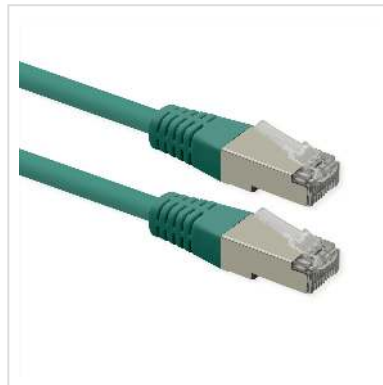

ROLINE Cordon Cat.6 (Classe E), PoE, S/FTP (PiMF) , vert, 1 m

Numéro d'article	21.51.1333
Constructeur	ROLINE
Référence constructeur	21.51.1333
EAN (pièce unique)	7630049640214

roline
Designed for Professionals

Cat.6
Class E

S/FTP

Cordon S/FTP (PiMF) de catégorie 6 (classe E), pré-assemblé et à double blindage, équipé de connecteurs RJ-45 blindés aux deux extrémités. Convient comme câble de raccordement dans les panneaux de brassage ou comme câble de connexion d'appareils dans un réseau (LAN). Avec des conducteurs AWG 26 en cuivre pur et compatible PoE (Power over Ethernet).

- Câble à paires torsadées blindé, prêt à l'emploi, avec connecteurs RJ-45 aux deux extrémités
- Destiné à une utilisation dans les réseaux Gigabit Ethernet
- Compatible PoE (Power over Ethernet)
- Conducteurs en cuivre pur (AWG 26)
- Résistant grâce à une protection anti-plierie moulée par injection
- Affectation des broches : 1:1 selon EIA/TIA568, 8 fils
- Structure : 8 fils, tresse
- Connecteurs de haute qualité avec contacts plaqués or

conforme à la classe E pour une longueur de 100 m dans nos laboratoires.

Caractéristiques techniques

Constructeur	ROLINE
Groupe de produits	Câble Twisted Pair
Types de produits	Cordon S/FTP (PiMF)
Couleur	vert
Longueur	1 m
Comprend	Cordon
Type de protection	S/FTP (PiMF)
Qualité de transmission	Cat6 / Class E
Impédance	100 Ohm
Nombre de fils	8
Diamètre des fils (AWG)	AWG 26
Power over Ethernet (PoE)	oui
Matériau du conducteur intérieur	Cuivre
Type de fils	Tresse
Croisé	non
Rayon de courbure	36 mm
Protection du levier d'arrêt	non
Douille de protection contre le ployage	injecté
Couleur (douille)	vert
Ø externe du câble	6,0 mm +/- 0,2 mm
Câble LSOH	non
Matériel du manteau extérieur du câble	PVC
Type de connecteur face 1	RJ-45