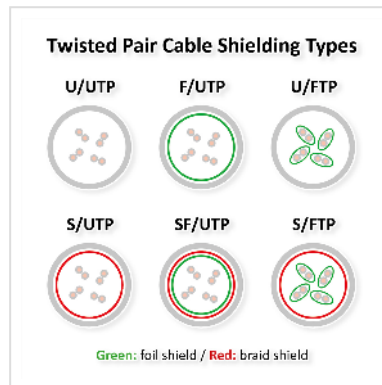

ROLINE Cordon Cat.6 (Classe E), PoE, S/FTP (PiMF) , vert, 1 m

Numéro d'article	21.51.1333
Constructeur	ROLINE
Référence constructeur	21.51.1333
EAN (pièce unique)	7630049640214

roline
Designed for Professionals

Cat.6
Class E

S/FTP

Cordon S/FTP (PiMF) de catégorie 6 (classe E), pré-assemblé et à double blindage, équipé de connecteurs RJ-45 blindés aux deux extrémités. Convient comme câble de raccordement dans les panneaux de brassage ou comme câble de connexion d'appareils dans un réseau (LAN). Avec des conducteurs AWG 26 en cuivre pur et compatible PoE (Power over Ethernet).

- Câble à paires torsadées blindé, prêt à l'emploi, avec connecteurs RJ-45 aux deux extrémités
- Destiné à une utilisation dans les réseaux Gigabit Ethernet
- Compatible PoE (Power over Ethernet)
- Conducteurs en cuivre pur (AWG 26)
- Résistant grâce à une protection anti-plierie moulée par injection
- Affectation des broches : 1:1 selon EIA/TIA568, 8 fils
- Structure : 8 fils, tresse
- Connecteurs de haute qualité avec contacts plaqués or

conforme à la classe E pour une longueur de 100 m dans nos laboratoires.

Caractéristiques techniques

Constructeur	ROLINE
Groupe de produits	Câble Twisted Pair
Types de produits	Cordon S/FTP (PiMF)
Couleur	vert
Longueur	1 m
Comprend	Cordon
Type de protection	S/FTP (PiMF)
Qualité de transmission	Cat6 / Class E
Impédance	100 Ohm
Nombre de fils	8
Diamètre des fils (AWG)	AWG 26
Power over Ethernet (PoE)	oui
Matériau du conducteur intérieur	Cuivre
Type de fils	Tresse
Croisé	non
Rayon de courbure	36 mm
Protection du levier d'arrêt	non
Douille de protection contre le ployage	injecté
Couleur (douille)	vert
Ø externe du câble	6,0 mm +/- 0,2 mm
Câble LSOH	non
Matériel du manteau extérieur du câble	PVC
Type de connecteur face 1	RJ-45