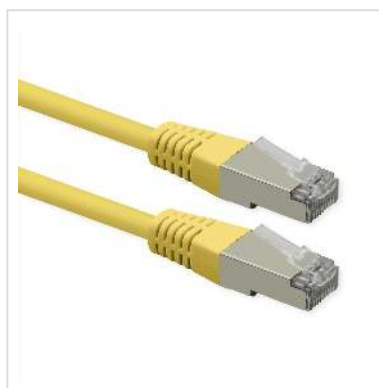

# ROLINE Cordon Cat.6 (Classe E), PoE, S/FTP (PiMF) , jaune, 1 m

Numéro d'article	21.51.1332
Constructeur	ROLINE
Référence constructeur	21.51.1332
EAN (pièce unique)	7630049640108

**roline**  
Designed for Professionals

**Cat.6**  
Class E

**S/FTP**

**Cordon S/FTP (PiMF) de catégorie 6 (classe E), pré-assemblé et à double blindage, équipé de connecteurs RJ-45 blindés aux deux extrémités. Convient comme câble de raccordement dans les panneaux de brassage ou comme câble de connexion d'appareils dans un réseau (LAN). Avec des conducteurs AWG 26 en cuivre pur et compatible PoE (Power over Ethernet).**

- Câble à paires torsadées blindé, prêt à l'emploi, avec connecteurs RJ-45 aux deux extrémités
- Destiné à une utilisation dans les réseaux Gigabit Ethernet
- Compatible PoE (Power over Ethernet)
- Conducteurs en cuivre pur (AWG 26)
- Résistant grâce à une protection anti-plierie moulée par injection
- Affectation des broches : 1:1 selon EIA/TIA568, 8 fils
- Structure : 8 fils, tresse
- Connecteurs de haute qualité avec contacts plaqués or

Nous conseillons pour la réalisation d'un câblage structuré l'utilisation des éléments suivants: Câble solide S/FTP cat.6/classe E (Réf. 21.15.0890) de ROLINE, boîtiers de raccordement / embases cat.6/classe E (Réf. 25.16.8392 / 25.16.8492) de ROLINE, panneau de brassage gris / noir 19" cat.6/classe E (Réf. 26.11.0351 / 26.11.0361) de ROLINE ainsi que les cordons S/FTP avec connecteurs RJ45 (Réf. 21.51.0835) de ROLINE. Ce câblage a été testé et certifié