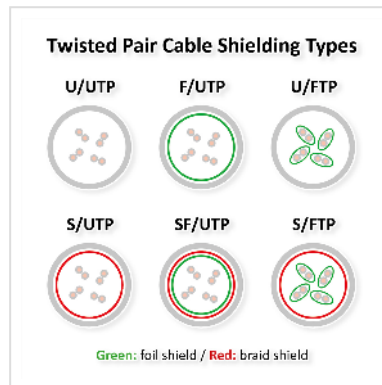

ROLINE Cordon Cat.6 (Classe E), PoE, S/FTP (PiMF) , vert, 0,5 m

Numéro d'article	21.51.1323
Constructeur	ROLINE
Référence constructeur	21.51.1323
EAN (pièce unique)	7630049640207

roline
Designed for Professionals

Cat.6
Class E

S/FTP

Cordon S/FTP (PiMF) de catégorie 6 (classe E), pré-assemblé et à double blindage, équipé de connecteurs RJ-45 blindés aux deux extrémités. Convient comme câble de raccordement dans les panneaux de brassage ou comme câble de connexion d'appareils dans un réseau (LAN). Avec des conducteurs AWG 26 en cuivre pur et compatible PoE (Power over Ethernet).

- Câble à paires torsadées blindé, prêt à l'emploi, avec connecteurs RJ-45 aux deux extrémités
- Destiné à une utilisation dans les réseaux Gigabit Ethernet
- Compatible PoE (Power over Ethernet)
- Conducteurs en cuivre pur (AWG 26)
- Résistant grâce à une protection anti-plierie moulée par injection
- Affectation des broches : 1:1 selon EIA/TIA568, 8 fils
- Structure : 8 fils, tresse
- Connecteurs de haute qualité avec contacts plaqués or

conforme à la classe E pour une longueur de 100 m dans nos laboratoires.

Caractéristiques techniques

Constructeur	ROLINE
Groupe de produits	Câble Twisted Pair
Types de produits	Cordon S/FTP (PiMF)
Couleur	vert
Longueur	0.5 m
Comprend	Cordon
Type de protection	S/FTP (PiMF)
Qualité de transmission	Cat6 / Class E
Impédance	100 Ohm
Nombre de fils	8
Diamètre des fils (AWG)	AWG 26
Power over Ethernet (PoE)	oui
Matériau du conducteur intérieur	Cuivre
Type de fils	Tresse
Croisé	non
Rayon de courbure	36 mm
Protection du levier d'arrêt	non
Douille de protection contre le ployage	injecté
Couleur (douille)	vert
Ø externe du câble	6,0 mm +/- 0,2 mm
Câble LSOH	non
Matériel du manteau extérieur du câble	PVC
Type de connecteur face 1	RJ-45