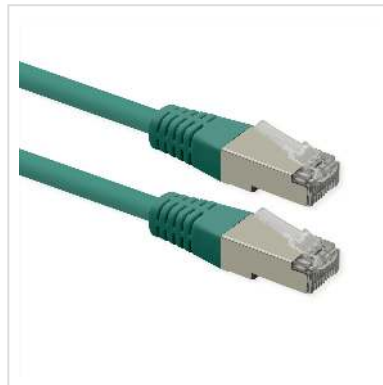

ROLINE Cordon Cat.6 (Classe E), PoE, S/FTP (PiMF) , vert, 0,5 m

Numéro d'article	21.51.1323
Constructeur	ROLINE
Référence constructeur	21.51.1323
EAN (pièce unique)	7630049640207

roline
Designed for Professionals

Cat.6
Class E

S/FTP

Cordon S/FTP (PiMF) de catégorie 6 (classe E), pré-assemblé et à double blindage, équipé de connecteurs RJ-45 blindés aux deux extrémités. Convient comme câble de raccordement dans les panneaux de brassage ou comme câble de connexion d'appareils dans un réseau (LAN). Avec des conducteurs AWG 26 en cuivre pur et compatible PoE (Power over Ethernet).

- Câble à paires torsadées blindé, prêt à l'emploi, avec connecteurs RJ-45 aux deux extrémités
- Destiné à une utilisation dans les réseaux Gigabit Ethernet
- Compatible PoE (Power over Ethernet)
- Conducteurs en cuivre pur (AWG 26)
- Résistant grâce à une protection anti-plierie moulée par injection
- Affectation des broches : 1:1 selon EIA/TIA568, 8 fils
- Structure : 8 fils, tresse
- Connecteurs de haute qualité avec contacts plaqués or

conforme à la classe E pour une longueur de 100 m dans nos laboratoires.

Caractéristiques techniques

Constructeur	ROLINE
Groupe de produits	Câble Twisted Pair
Types de produits	Cordon S/FTP (PiMF)
Couleur	vert
Longueur	0.5 m
Comprend	Cordon
Type de protection	S/FTP (PiMF)
Qualité de transmission	Cat6 / Class E
Impédance	100 Ohm
Nombre de fils	8
Diamètre des fils (AWG)	AWG 26
Power over Ethernet (PoE)	oui
Matériau du conducteur intérieur	Cuivre
Type de fils	Tresse
Croisé	non
Rayon de courbure	36 mm
Protection du levier d'arrêt	non
Douille de protection contre le ployage	injecté
Couleur (douille)	vert
Ø externe du câble	6,0 mm +/- 0,2 mm
Câble LSOH	non
Matériel du manteau extérieur du câble	PVC
Type de connecteur face 1	RJ-45