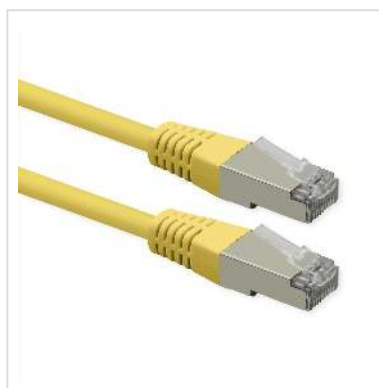

ROLINE Cordon Cat.6 (Classe E), PoE, S/FTP (PiMF) , jaune, 0,5 m

Numéro d'article	21.51.1322
Constructeur	ROLINE
Référence constructeur	21.51.1322
EAN (pièce unique)	7630049640092

roline
Designed for Professionals

Cat.6
Class E

S/FTP

Cordon S/FTP (PiMF) de catégorie 6 (classe E), pré-assemblé et à double blindage, équipé de connecteurs RJ-45 blindés aux deux extrémités. Convient comme câble de raccordement dans les panneaux de brassage ou comme câble de connexion d'appareils dans un réseau (LAN). Avec des conducteurs AWG 26 en cuivre pur et compatible PoE (Power over Ethernet).

- Câble à paires torsadées blindé, prêt à l'emploi, avec connecteurs RJ-45 aux deux extrémités
- Destiné à une utilisation dans les réseaux Gigabit Ethernet
- Compatible PoE (Power over Ethernet)
- Conducteurs en cuivre pur (AWG 26)
- Résistant grâce à une protection anti-plierie moulée par injection
- Affectation des broches : 1:1 selon EIA/TIA568, 8 fils
- Structure : 8 fils, tresse
- Connecteurs de haute qualité avec contacts plaqués or

conforme à la classe E pour une longueur de 100 m dans nos laboratoires.

Caractéristiques techniques

Constructeur	ROLINE
Groupe de produits	Câble Twisted Pair
Types de produits	Cordon S/FTP (PiMF)
Couleur	jaune
Longueur	0.5 m
Comprend	Cordon
Type de protection	S/FTP (PiMF)
Qualité de transmission	Cat6 / Class E
Impédance	100 Ohm
Nombre de fils	8
Diamètre des fils (AWG)	AWG 26
Power over Ethernet (PoE)	oui
Matériau du conducteur intérieur	Cuivre
Type de fils	Tresse
Croisé	non
Rayon de courbure	36 mm
Protection du levier d'arrêt	non
Douille de protection contre le ployage	injecté
Couleur (douille)	jaune
Ø externe du câble	6,0 mm +/- 0,2 mm
Câble LSOH	non
Matériel du manteau extérieur du câble	PVC
Type de connecteur face 1	RJ-45