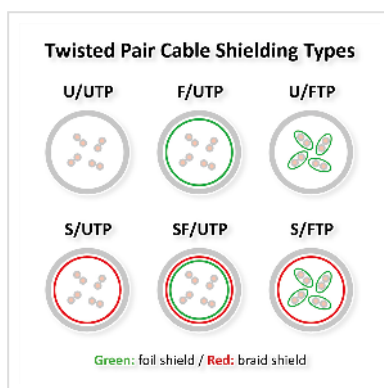

ROLINE Cordon Cat.6 (Classe E), PoE, S/FTP (PiMF) , orange, 0,3 m

Numéro d'article	21.51.1317
Constructeur	ROLINE
Référence constructeur	21.51.1317
EAN (pièce unique)	7630049640634

Cordon S/FTP (PiMF) de catégorie 6 (classe E), pré-assemblé et à double blindage, équipé de connecteurs RJ-45 blindés aux deux extrémités. Convient comme câble de raccordement dans les panneaux de brassage ou comme câble de connexion d'appareils dans un réseau (LAN). Avec des conducteurs AWG 26 en cuivre pur et compatible PoE (Power over Ethernet).

- Câble à paires torsadées blindé, prêt à l'emploi, avec connecteurs RJ-45 aux deux extrémités
- Destiné à une utilisation dans les réseaux Gigabit Ethernet
- Compatible PoE (Power over Ethernet)
- Conducteurs en cuivre pur (AWG 26)
- Résistant grâce à une protection anti-plier moulée par injection
- Affectation des broches : 1:1 selon EIA/TIA568, 8 fils
- Structure : 8 fils, tresse
- Connecteurs de haute qualité avec contacts plaqués or

Nous conseillons pour la réalisation d'un câblage structuré l'utilisation des éléments suivants: Câble solide S/FTP cat.6/classe E (Réf. 21.15.0890) de ROLINE, boîtiers de raccordement / embases cat.6/classe E (Réf. 25.16.8392 / 25.16.8492) de ROLINE, panneau de brassage gris / noir 19" cat.6/classe E (Réf. 26.11.0351 / 26.11.0361) de ROLINE ainsi que les cordons S/FTP avec connecteurs RJ45 (Réf. 21.51.0835) de ROLINE. Ce câblage a été testé et certifié