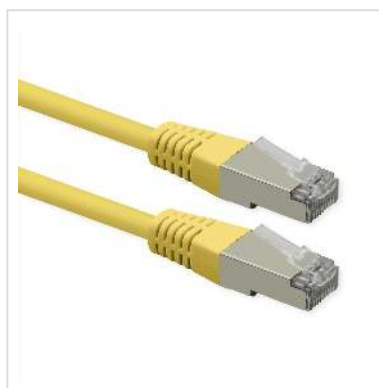

ROLINE Cordon Cat.6 (Classe E), PoE, S/FTP (PiMF) , jaune, 0,3 m

Numéro d'article	21.51.1312
Constructeur	ROLINE
Référence constructeur	21.51.1312
EAN (pièce unique)	7630049640085

roline
Designed for Professionals

Cat.6
Class E

S/FTP

Cordon S/FTP (PiMF) de catégorie 6 (classe E), pré-assemblé et à double blindage, équipé de connecteurs RJ-45 blindés aux deux extrémités. Convient comme câble de raccordement dans les panneaux de brassage ou comme câble de connexion d'appareils dans un réseau (LAN). Avec des conducteurs AWG 26 en cuivre pur et compatible PoE (Power over Ethernet).

- Câble à paires torsadées blindé, prêt à l'emploi, avec connecteurs RJ-45 aux deux extrémités
- Destiné à une utilisation dans les réseaux Gigabit Ethernet
- Compatible PoE (Power over Ethernet)
- Conducteurs en cuivre pur (AWG 26)
- Résistant grâce à une protection anti-plierie moulée par injection
- Affectation des broches : 1:1 selon EIA/TIA568, 8 fils
- Structure : 8 fils, tresse
- Connecteurs de haute qualité avec contacts plaqués or

conforme à la classe E pour une longueur de 100 m dans nos laboratoires.

Caractéristiques techniques

Constructeur	ROLINE
Groupe de produits	Câble Twisted Pair
Types de produits	Cordon S/FTP (PiMF)
Couleur	jaune
Longueur	0.3 m
Comprend	Cordon
Type de protection	S/FTP (PiMF)
Qualité de transmission	Cat6 / Class E
Impédance	100 Ohm
Nombre de fils	8
Diamètre des fils (AWG)	AWG 26
Power over Ethernet (PoE)	oui
Matériau du conducteur intérieur	Cuivre
Type de fils	Tresse
Croisé	non
Rayon de courbure	36 mm
Protection du levier d'arrêt	non
Douille de protection contre le ployage	injecté
Couleur (douille)	jaune
Ø externe du câble	6,0 mm +/- 0,2 mm
Câble LSOH	non
Matériel du manteau extérieur du câble	PVC
Type de connecteur face 1	RJ-45