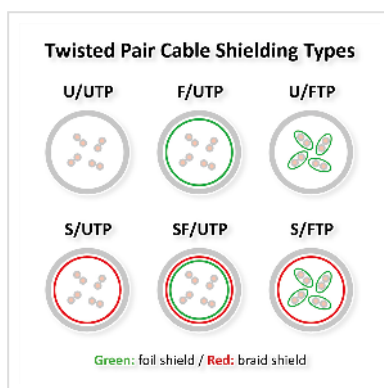

ROLINE Cordon Cat.6 (Classe E), PoE, S/FTP (PiMF) , gris, 2 m

Numéro d'article	21.51.0833
Constructeur	ROLINE
Référence constructeur	21.51.0833
EAN (pièce unique)	7630049639911

Cordon S/FTP (PiMF) de catégorie 6 (classe E), pré-assemblé et à double blindage, équipé de connecteurs RJ-45 blindés aux deux extrémités. Convient comme câble de raccordement dans les panneaux de brassage ou comme câble de connexion d'appareils dans un réseau (LAN). Avec des conducteurs AWG 26 en cuivre pur et compatible PoE (Power over Ethernet).

- Câble à paires torsadées blindé, prêt à l'emploi, avec connecteurs RJ-45 aux deux extrémités
- Destiné à une utilisation dans les réseaux Gigabit Ethernet
- Compatible PoE (Power over Ethernet)
- Conducteurs en cuivre pur (AWG 26)
- Résistant grâce à une protection anti-plierie moulée par injection
- Affectation des broches : 1:1 selon EIA/TIA568, 8 fils
- Structure : 8 fils, tresse
- Connecteurs de haute qualité avec contacts plaqués or

Nous conseillons pour la réalisation d'un câblage structuré l'utilisation des éléments suivants: Câble solide S/FTP cat.6/classe E (Réf. 21.15.0890) de ROLINE, boîtiers de raccordement / embases cat.6/classe E (Réf. 25.16.8392 / 25.16.8492) de ROLINE, panneau de brassage gris / noir 19" cat.6/classe E (Réf. 26.11.0351 / 26.11.0361) de ROLINE ainsi que les cordons S/FTP avec connecteurs RJ45 (Réf. 21.51.0835) de ROLINE. Ce câblage a été testé et certifié