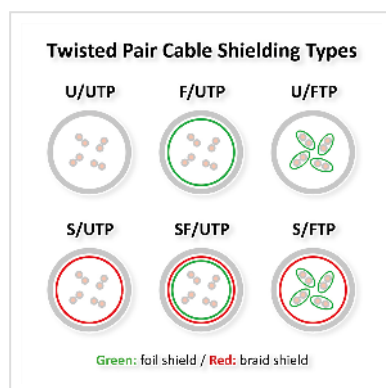

ROLINE Cordon Cat.6 (Classe E), PoE, S/FTP (PiMF) , gris, 1 m

Numéro d'article	21.51.0831
Constructeur	ROLINE
Référence constructeur	21.51.0831
EAN (pièce unique)	7630049639881

roline
Designed for Professionals

Cat.6
Class E

S/FTP

Cordon S/FTP (PiMF) de catégorie 6 (classe E), pré-assemblé et à double blindage, équipé de connecteurs RJ-45 blindés aux deux extrémités. Convient comme câble de raccordement dans les panneaux de brassage ou comme câble de connexion d'appareils dans un réseau (LAN). Avec des conducteurs AWG 26 en cuivre pur et compatible PoE (Power over Ethernet).

- Câble à paires torsadées blindé, prêt à l'emploi, avec connecteurs RJ-45 aux deux extrémités
- Destiné à une utilisation dans les réseaux Gigabit Ethernet
- Compatible PoE (Power over Ethernet)
- Conducteurs en cuivre pur (AWG 26)
- Résistant grâce à une protection anti-plierie moulée par injection
- Affectation des broches : 1:1 selon EIA/TIA568, 8 fils
- Structure : 8 fils, tresse
- Connecteurs de haute qualité avec contacts plaqués or

conforme à la classe E pour une longueur de 100 m dans nos laboratoires.

Caractéristiques techniques

Constructeur	ROLINE
Groupe de produits	Câble Twisted Pair
Types de produits	Cordon S/FTP (PiMF)
Couleur	gris
Longueur	1 m
Comprend	Cordon
Type de protection	S/FTP (PiMF)
Qualité de transmission	Cat6 / Class E
Impédance	100 Ohm
Nombre de fils	8
Diamètre des fils (AWG)	AWG 26
Power over Ethernet (PoE)	oui
Matériau du conducteur intérieur	Cuivre
Type de fils	Tresse
Croisé	non
Rayon de courbure	36 mm
Protection du levier d'arrêt	non
Douille de protection contre le ployage	injecté
Couleur (douille)	gris
Ø externe du câble	6,0 mm +/- 0,2 mm
Câble LSOH	non
Matériel du manteau extérieur du câble	PVC
Type de connecteur face 1	RJ-45