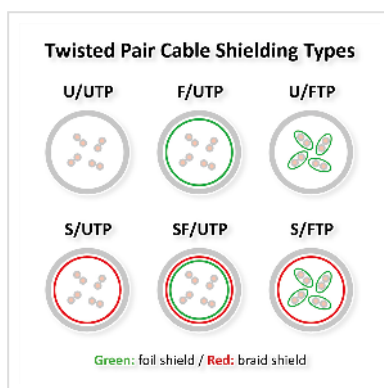

ROLINE Cordon Cat.6 (Classe E), PoE, S/FTP (PiMF) , gris, 0,5 m

Numéro d'article	21.51.0830
Constructeur	ROLINE
Référence constructeur	21.51.0830
EAN (pièce unique)	7630049639874

Cordon S/FTP (PiMF) de catégorie 6 (classe E), pré-assemblé et à double blindage, équipé de connecteurs RJ-45 blindés aux deux extrémités. Convient comme câble de raccordement dans les panneaux de brassage ou comme câble de connexion d'appareils dans un réseau (LAN). Avec des conducteurs AWG 26 en cuivre pur et compatible PoE (Power over Ethernet).

- Câble à paires torsadées blindé, prêt à l'emploi, avec connecteurs RJ-45 aux deux extrémités
- Destiné à une utilisation dans les réseaux Gigabit Ethernet
- Compatible PoE (Power over Ethernet)
- Conducteurs en cuivre pur (AWG 26)
- Résistant grâce à une protection anti-plier moulée par injection
- Affectation des broches : 1:1 selon EIA/TIA568, 8 fils
- Structure : 8 fils, tresse
- Connecteurs de haute qualité avec contacts plaqués or

Nous conseillons pour la réalisation d'un câblage structuré l'utilisation des éléments suivants: Câble solide S/FTP cat.6/classe E (Réf. 21.15.0890) de ROLINE, boîtiers de raccordement / embases cat.6/classe E (Réf. 25.16.8392 / 25.16.8492) de ROLINE, panneau de brassage gris / noir 19" cat.6/classe E (Réf. 26.11.0351 / 26.11.0361) de ROLINE ainsi que les cordons S/FTP avec connecteurs RJ45 (Réf. 21.51.0835) de ROLINE. Ce câblage a été testé et certifié