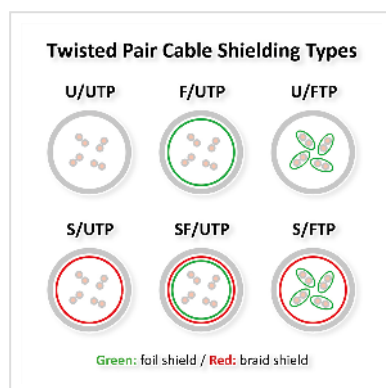

ROLINE Cordon Cat.6 (Classe E), PoE, S/FTP (PiMF) , noir, 1,5 m

Numéro d'article	21.51.0828
Constructeur	ROLINE
Référence constructeur	21.51.0828
EAN (pièce unique)	7630049640443

roline
Designed for Professionals

Cat.6
Class E

S/FTP

Cordon S/FTP (PiMF) de catégorie 6 (classe E), pré-assemblé et à double blindage, équipé de connecteurs RJ-45 blindés aux deux extrémités. Convient comme câble de raccordement dans les panneaux de brassage ou comme câble de connexion d'appareils dans un réseau (LAN). Avec des conducteurs AWG 26 en cuivre pur et compatible PoE (Power over Ethernet).

- Câble à paires torsadées blindé, prêt à l'emploi, avec connecteurs RJ-45 aux deux extrémités
- Destiné à une utilisation dans les réseaux Gigabit Ethernet
- Compatible PoE (Power over Ethernet)
- Conducteurs en cuivre pur (AWG 26)
- Résistant grâce à une protection anti-plierie moulée par injection
- Affectation des broches : 1:1 selon EIA/TIA568, 8 fils
- Structure : 8 fils, tresse
- Connecteurs de haute qualité avec contacts plaqués or

conforme à la classe E pour une longueur de 100 m dans nos laboratoires.

Caractéristiques techniques

Constructeur	ROLINE
Groupe de produits	Câble Twisted Pair
Types de produits	Cordon S/FTP (PiMF)
Couleur	noir
Longueur	1.5 m
Comprend	Cordon
Type de protection	S/FTP (PiMF)
Qualité de transmission	Cat6 / Class E
Impédance	100 Ohm
Nombre de fils	8
Diamètre des fils (AWG)	AWG 26
Power over Ethernet (PoE)	oui
Matériau du conducteur intérieur	Cuivre
Type de fils	Tresse
Croisé	non
Rayon de courbure	36 mm
Protection du levier d'arrêt	non
Douille de protection contre le ployage	injecté
Couleur (douille)	noir
Ø externe du câble	6,0 mm +/- 0,2 mm
Câble LSOH	non
Matériel du manteau extérieur du câble	PVC
Type de connecteur face 1	RJ-45