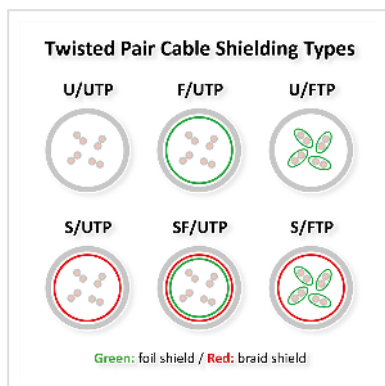

ROLINE Cordon Cat.6 (Classe E), PoE, S/FTP (PiMF) , gris, 1,5 m

Numéro d'article	21.51.0823
Constructeur	ROLINE
Référence constructeur	21.51.0823
EAN (pièce unique)	7630049639898

roline
Designed for Professionals

Cat.6
Class E

S/FTP

Cordon S/FTP (PiMF) de catégorie 6 (classe E), pré-assemblé et à double blindage, équipé de connecteurs RJ-45 blindés aux deux extrémités. Convient comme câble de raccordement dans les panneaux de brassage ou comme câble de connexion d'appareils dans un réseau (LAN). Avec des conducteurs AWG 26 en cuivre pur et compatible PoE (Power over Ethernet).

- Câble à paires torsadées blindé, prêt à l'emploi, avec connecteurs RJ-45 aux deux extrémités
- Destiné à une utilisation dans les réseaux Gigabit Ethernet
- Compatible PoE (Power over Ethernet)
- Conducteurs en cuivre pur (AWG 26)
- Résistant grâce à une protection anti-plier moulée par injection
- Affectation des broches : 1:1 selon EIA/TIA568, 8 fils
- Structure : 8 fils, tresse
- Connecteurs de haute qualité avec contacts plaqués or

conforme à la classe E pour une longueur de 100 m dans nos laboratoires.

Caractéristiques techniques

Constructeur	ROLINE
Groupe de produits	Câble Twisted Pair
Types de produits	Cordon S/FTP (PiMF)
Couleur	gris
Longueur	1.5 m
Comprend	Cordon
Type de protection	S/FTP (PiMF)
Qualité de transmission	Cat6 / Class E
Impédance	100 Ohm
Nombre de fils	8
Diamètre des fils (AWG)	AWG 26
Power over Ethernet (PoE)	oui
Matériau du conducteur intérieur	Cuivre
Type de fils	Tresse
Croisé	non
Rayon de courbure	36 mm
Protection du levier d'arrêt	non
Douille de protection contre le ployage	injecté
Couleur (douille)	gris
Ø externe du câble	6,0 mm +/- 0,2 mm
Câble LSOH	non
Matériel du manteau extérieur du câble	PVC
Type de connecteur face 1	RJ-45