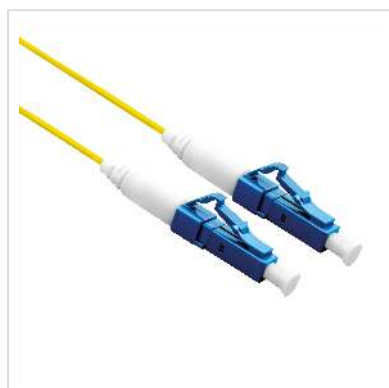

ROLINE Câble réseau à fibre optique 9/125µm OS2, LC/LC UPC, LSOH, simplex, jaune, 5 m

Numéro d'article	21.15.8845
Constructeur	ROLINE
Référence constructeur	21.15.8845
EAN (pièce unique)	7611990121069

LSOH

ROLINE LSOH Câble patch fibre optique LSOH avec fibre monomode en qualité OS2.

- Connecte la prise de fibre optique au commutateur/routeur
- Convient pour l'Internet haute vitesse
- Câble patch fibre optique simplex avec fibres monomode en qualité OS2

Cordon anti-halogène, résistant aux flammes et de peu de fumée.

Caractéristiques techniques

Constructeur	ROLINE
Groupe de produits	Câble fibre optique
Types de produits	Câble Patch FO Singlemode
Couleur	jaune
Longueur	5 m
Nombre de fibres	1
Structure des fils	fibre mobile dans le revêtement secondaire

Type de câble	Câble Simplex
Câble extérieur	non
Diamètre de fibre	9/125µm OS2
Raccordement	LC UPC / LC UPC
Type de connecteur face 1	LC UPC
Connecteur face 1 Ferrule	céramique
Type de connecteur face 2	LC UPC
Connecteur face 2 Ferrule	céramique
Couleur (câble)	jaune
Ø externe du câble	1,2mm
Câble LSOH	oui
Poids	10.2 g
Hauteur du colis	20 mm
Largeur du colis	160 mm
Profondeur du colis	710 mm
Poids du paquet	0.02 kg