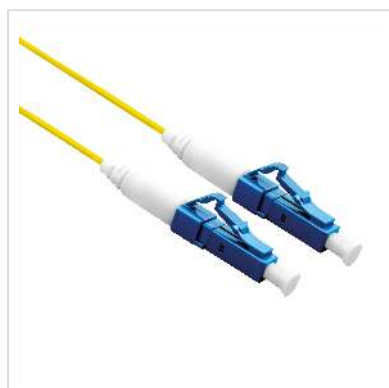

ROLINE Câble réseau à fibre optique 9/125µm OS2, LC/LC UPC, LSOH, simplex, jaune, 3 m

Numéro d'article	21.15.8843
Constructeur	ROLINE
Référence constructeur	21.15.8843
EAN (pièce unique)	7611990121052

LSOH

ROLINE LSOH Câble patch fibre optique LSOH avec fibres monomode en qualité OS2.

- Connecte la prise de fibre optique au commutateur/routeur
- Convient pour l'Internet haute vitesse
- Câble patch fibre optique simplex avec fibres monomode en qualité OS2

Cordon anti-halogène, résistant aux flammes et de peu de fumée.

Caractéristiques techniques

Constructeur	ROLINE
Groupe de produits	Câble fibre optique
Types de produits	Câble Patch FO Singlemode
Couleur	jaune
Longueur	3 m
Nombre de fibres	1
Structure des fils	fibre mobile dans le revêtement secondaire

Type de câble	Câble Simplex
Câble extérieur	non
Diamètre de fibre	9/125µm OS2
Raccordement	LC UPC / LC UPC
Type de connecteur face 1	LC UPC
Connecteur face 1 Ferrule	céramique
Type de connecteur face 2	LC UPC
Connecteur face 2 Ferrule	céramique
Couleur (câble)	jaune
Ø externe du câble	1,2mm
Câble LSOH	oui
Poids	7.5 g
Hauteur du colis	10 mm
Largeur du colis	160 mm
Profondeur du colis	170 mm
Poids du paquet	0.018 kg