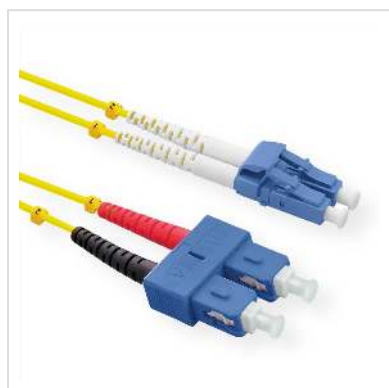

ROLINE Câble Patch FO duplex OS2, 9/125µm LC/SC, jaune, 3 m

Numéro d'article	21.15.8793
Constructeur	ROLINE
Référence constructeur	21.15.8793
EAN (pièce unique)	7630049616967

LSOH

Câble fibre optique LSOH avec fibres monomode en qualité OS2.

- Gaine de câble en matériau sans halogène, à faible dégagement de fumée et retardateur de flamme
- Assemblage avec connecteurs de haute qualité avec embout en céramique
- Structure du noyau: Câble duplex I-VH
- Résistance à la traction élevée grâce au Kevlar avec fibres d'aramide

Caractéristiques techniques

Constructeur	ROLINE
Groupe de produits	Câble fibre optique
Types de produits	Câble Patch FO Singlemode
Couleur	jaune
Longueur	3 m
Nombre de fibres	2
Structure des fils	fibre mobile dans le revêtement secondaire

Type de câble	Câble Duplex
Câble extérieur	non
Diamètre de fibre	9/125µm OS2
Raccordement	LC / SC
Type de connecteur face 1	LC
Connecteur face 1 Ferrule	céramique
Type de connecteur face 2	SC
Connecteur face 2 Ferrule	céramique
Couleur (câble)	jaune
Embout de soulagement en aramid	oui
Croisé	oui
Ø externe du câble	1,8 x 3,6 mm
Câble LSOH	oui
Poids	32.3 g
Hauteur du colis	20 mm
Largeur du colis	50 mm
Profondeur du colis	50 mm
Poids du paquet	0.041 kg