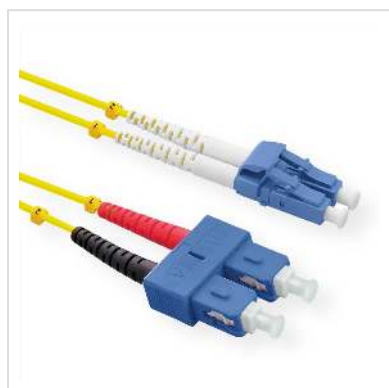

ROLINE Câble Patch FO duplex OS2, 9/125µm LC/SC, jaune, 1 m

Numéro d'article	21.15.8791
Constructeur	ROLINE
Référence constructeur	21.15.8791
EAN (pièce unique)	7630049616943

LSOH

Câble fibre optique LSOH avec fibres monomode en qualité OS2.

- Gaine de câble en matériau sans halogène, à faible dégagement de fumée et retardateur de flamme
- Assemblage avec connecteurs de haute qualité avec embout en céramique
- Structure du noyau: Câble duplex I-VH
- Résistance à la traction élevée grâce au Kevlar avec fibres d'aramide

Caractéristiques techniques

Constructeur	ROLINE
Groupe de produits	Câble fibre optique
Types de produits	Câble Patch FO Singlemode
Couleur	jaune
Longueur	1 m
Nombre de fibres	2
Structure des fils	fibre mobile dans le revêtement secondaire

Type de câble	Câble Duplex
Câble extérieur	non
Diamètre de fibre	9/125µm OS2
Raccordement	LC / SC
Type de connecteur face 1	LC
Connecteur face 1 Ferrule	céramique
Type de connecteur face 2	SC
Connecteur face 2 Ferrule	céramique
Couleur (câble)	jaune
Embout de soulagement en aramid	oui
Croisé	oui
Ø externe du câble	1,8 x 3,6 mm
Câble LSOH	oui
Poids	18.5 g
Hauteur du colis	50 mm
Largeur du colis	20 mm
Profondeur du colis	50 mm
Poids du paquet	0.028 kg