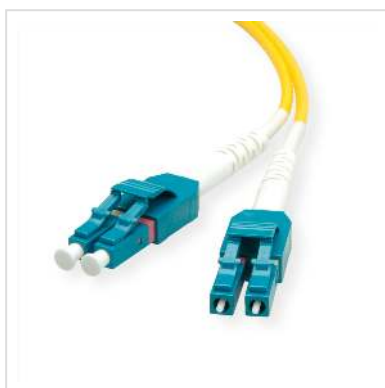

ROLINE Câble Patch FO duplex OS2, 9/125µm LC/LC, jaune, 0,5 m

Numéro d'article	21.15.8780
Constructeur	ROLINE
Référence constructeur	21.15.8780
EAN (pièce unique)	7611990125906

LSOH

Câble fibre optique LSOH avec fibres monomode en qualité OS2.

- Gaine de câble en matériau sans halogène, à faible dégagement de fumée et retardateur de flamme
- Assemblage avec connecteurs de haute qualité avec embout en céramique
- Structure du noyau: Câble duplex I-VH
- Résistance à la traction élevée grâce au Kevlar avec fibres d'aramide

Caractéristiques techniques

Constructeur	ROLINE
Groupe de produits	Câble fibre optique
Types de produits	Câble Patch FO Singlemode
Couleur	jaune
Longueur	0.5 m
Nombre de fibres	2
Structure des fils	fibre mobile dans le revêtement secondaire

Type de câble	Câble Duplex
Câble extérieur	non
Diamètre de fibre	9/125µm OS2
Raccordement	LC / LC
Type de connecteur face 1	LC
Connecteur face 1 Ferrule	céramique
Type de connecteur face 2	LC
Connecteur face 2 Ferrule	céramique
Couleur (câble)	jaune
Embout de soulagement en aramid	oui
Croisé	oui
Ø externe du câble	1,8 x 3,6 mm
Câble LSOH	oui
Poids	11.1 g
Hauteur du colis	10 mm
Largeur du colis	150 mm
Profondeur du colis	160 mm
Poids du paquet	0.021 kg