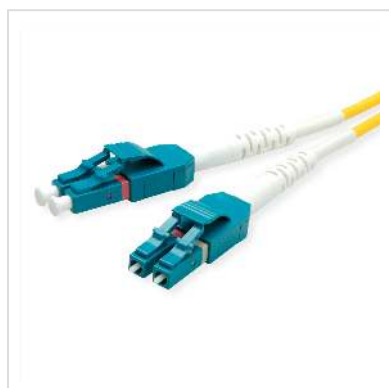

ROLINE Câble Patch FO duplex OS2, 9/125µm LC/LC, jaune, 0,5 m

Numéro d'article	21.15.8780
Constructeur	ROLINE
Référence constructeur	21.15.8780
EAN (pièce unique)	7611990125906

LSOH

Câble fibre optique LSOH avec fibres monomode en qualité OS2.

- Gaine de câble en matériau sans halogène, à faible dégagement de fumée et retardateur de flamme
- Assemblage avec connecteurs de haute qualité avec embout en céramique
- Structure du noyau: Câble duplex I-VH
- Résistance à la traction élevée grâce au Kevlar avec fibres d'aramide

Caractéristiques techniques

Constructeur	ROLINE
Groupe de produits	Câble fibre optique
Types de produits	Câble Patch FO Singlemode
Couleur	jaune
Longueur	0.5 m
Nombre de fibres	2
Structure des fils	fibre mobile dans le revêtement secondaire

Type de câble	Câble Duplex
Câble extérieur	non
Diamètre de fibre	9/125µm OS2
Raccordement	LC / LC
Type de connecteur face 1	LC
Connecteur face 1 Ferrule	céramique
Type de connecteur face 2	LC
Connecteur face 2 Ferrule	céramique
Couleur (câble)	jaune
Embout de soulagement en aramid	oui
Croisé	oui
Ø externe du câble	1,8 x 3,6 mm
Câble LSOH	oui
Poids	11.1 g
Hauteur du colis	10 mm
Largeur du colis	150 mm
Profondeur du colis	160 mm
Poids du paquet	0.021 kg