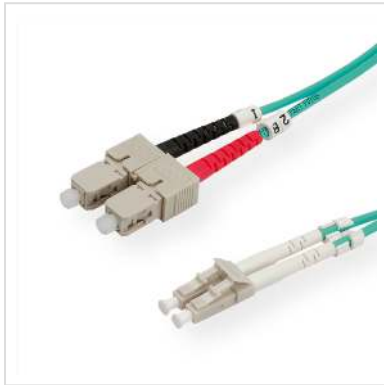

ROLINE Câble FO 50/125µm, LC/SC, OM3, turquoise, 1 m

Numéro d'article	21.15.8711
Constructeur	ROLINE
Référence constructeur	21.15.8711
EAN (pièce unique)	7611990188444

- Câbles Patch FO OM3 de ROLINE pour un câblage fibre optique de haute performance
- Les câbles, confectionnés avec des connecteurs de très grande qualité, garantissent des conditions d'utilisation optimales au niveau de l'atténuation du signal du connecteur
- Tous les câbles sont livrés en câbles Duplex et sont équipés de phases 50/125
- Attention: les câbles ne sont disponibles qu'en longueur standard 1m, 2m, 3m, 5m
- Couleur: turquoise

Caractéristiques techniques

Constructeur	ROLINE
Groupe de produits	Câble fibre optique
Types de produits	Câble Patch FO OM3
Couleur	turquoise
Longueur	1 m
Nombre de fibres	2
Structure des fils	fil compact
Type de câble	Câble Duplex
Câble extérieur	non
Diamètre de fibre	50/125µm OM3

Raccordement	LC / SC
Type de connecteur face 1	LC
Type de connecteur face 2	SC
Embout de soulagement en aramid	oui
Ø externe du câble	2,8x6 mm
Manteau externe du câble	PVC
Câble LSOH	non
Poids	16.3 g
Hauteur du colis	10 mm
Largeur du colis	210 mm
Profondeur du colis	160 mm
Poids du paquet	0.04 kg