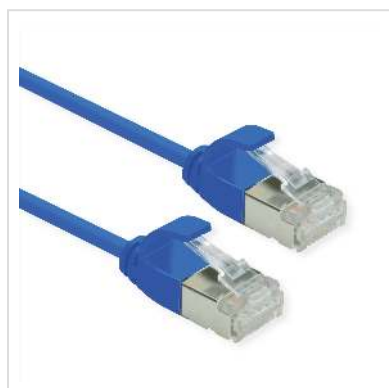

# ROLINE Cordon DataCenter U/FTP Cat.6A (Classe EA), LSOH, slim, bleu, 2 m

Numéro d'article	21.15.3345
Constructeur	ROLINE
Référence constructeur	21.15.3345
EAN (pièce unique)	7630049622517

**Cordon confectionné de catégorie 6A avec des connecteurs RJ45 de qualité. Cordon particulièrement fin avec blindage par paire par feuille d'aluminium, permettant une mise en place dans les endroits peu accessibles ou exigus.**

- Résistant grâce à la protection de manchon moulée.
- Prévu pour une utilisation au sein des baies réseaux ou en tant que cordon de liaison LAN.
- Assignation des contacts: 1:1 selon EIA/TIA568, 8 fils
- Structure: 8 fils tresse, blindage par paire par feuille d'aluminium

## Caractéristiques techniques

Constructeur	ROLINE
Groupe de produits	Câble Twisted Pair
Types de produits	Cordon FTP
Couleur	bleu
Longueur	2 m
Type de protection	FTP
Qualité de transmission	Cat6A / Class EA

Nombre de fils	8
Type de fils	Tresse
Croisé	non
Câble fin	oui
Couleur (douille)	bleu
Câble LSOH	oui
Type de connecteur face 1	RJ-45
Genre du connecteur face 1	Mâle
Type de connecteur face 2	RJ-45
Genre du connecteur face 2	Mâle
Connecteur type RJ45	Standard
Température de fonctionnement min.	-10 °C
Température de fonctionnement max.	60 °C
Poids	33 g
Hauteur du colis	20 mm
Largeur du colis	100 mm
Profondeur du colis	100 mm
Poids du paquet	0.042 kg