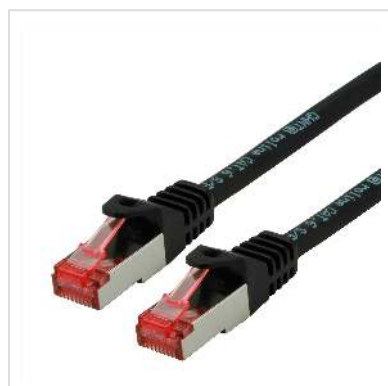

Cordon ROLINE S/FTP(PiMF) Cat.6, LSOH, Component Level, noir, 0,3 m

Numéro d'article	21.15.2956
Constructeur	ROLINE
Référence constructeur	21.15.2956
EAN (pièce unique)	7611990135448

roline
Designed for Professionals

Cat.6
Class E

S/FTP

LSOH

COMPONENT
Level Tested

Ces cordons de brassage ou câbles de raccordement offrent une qualité Cat.6-Component-Level, c'est-à-dire qu'ils ont répondu à la norme exigeante de la catégorie 6.

- Cordon Twisted Pair doublement blindé de grande qualité équipé de connecteurs RJ-45 blindés
- Contacts dorés de grande valeur
- Résistant grâce à une protection anti-pliage
- Assignation des pins: 1:1 selon EIA/TIA 568, 8 fils
- Structure: 8 fils, blindage par paire par feuille d'aluminium, blindage total par tresse en cuivre étamé
- Impédance: 100 Ohm

Version anti-halogène, résistant à la flamme, dégageant peu de fumée.

Caractéristiques techniques

Constructeur	ROLINE
Groupe de produits	Câble Twisted Pair
Types de produits	Câble S/FTP

Couleur	noir
Longueur	0.3 m
Type de protection	SFTP
Qualité de transmission	Cat6 / Class E
Certifié Component-Level	oui
Impédance	100 Ohm
Nombre de fils	8
Type de fils	Tresse
Croisé	non
Couleur (douille)	noir
Câble LSOH	oui
Type de connecteur face 1	RJ-45
Genre du connecteur face 1	Mâle
Type de connecteur face 2	RJ-45
Genre du connecteur face 2	Mâle
Connecteur type RJ45	Standard
Poids	20.7 g
Hauteur du colis	10 mm
Largeur du colis	110 mm
Profondeur du colis	80 mm
Poids du paquet	0.029 kg