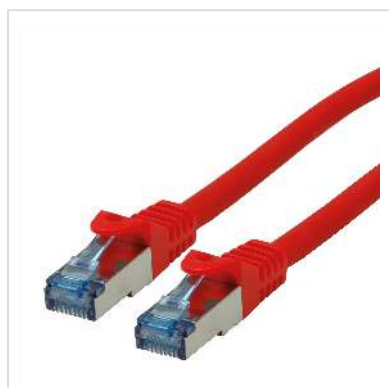

Cordon ROLINE S/FTP(PiMF) Cat.6A / 10 Gigabit, LSOH, Component Level, rouge, 5 m

Numéro d'article	21.15.2815
Constructeur	ROLINE
Référence constructeur	21.15.2815
EAN (pièce unique)	7611990153930

roline
Designed for Professionals

Cat.6A
Class EA

S/FTP

LSOH

COMPONENT
Level Tested

Ces cordons de brassage ou câbles de raccordement spécialement conçus pour un câblage structuré dans les bâtiments offrent une qualité Cat.6a-Component-Level, c'est-à-dire qu'ils ont répondu à la norme exigeante de la catégorie 6a.

- Cordon Twisted Pair doublement blindé de grande qualité ROLINE équipé de connecteurs RJ-45 blindés
- Contacts dorés de grande valeur
- Résistant grâce à une protection anti-plier moulée
- Assignation des pins: 1:1 selon EIA/TIA 568, 8 fils
- Structure: 8 fils, blindage par paire par feuille d'aluminium, blindage total par tresse en cuivre étamé
- Impédance: 100 Ohm

Anti-halogène, résistant à la flamme, dégageant peu de fumée.

Caractéristiques techniques

Constructeur	ROLINE
Groupe de produits	Câble Twisted Pair
Types de produits	Câble S/FTP

Couleur	rouge
Longueur	5 m
Type de protection	SFTP
Qualité de transmission	Cat6A / Class EA
Certifié Component-Level	oui
Nombre de fils	8
Type de fils	Tresse
Croisé	non
Couleur (douille)	rouge
Câble LSOH	oui
Type de connecteur face 1	RJ-45
Genre du connecteur face 1	Mâle
Type de connecteur face 2	RJ-45
Genre du connecteur face 2	Mâle
Connecteur type RJ45	Standard
Poids	183.8 g
Hauteur du colis	30 mm
Largeur du colis	170 mm
Profondeur du colis	170 mm
Poids du paquet	0.193 kg