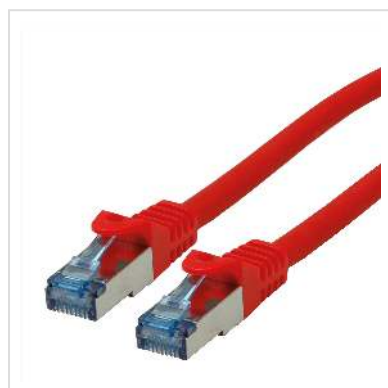

Cordon ROLINE S/FTP(PiMF) Cat.6A / 10 Gigabit, LSOH, Component Level, rouge, 1,5 m

Numéro d'article	21.15.2814
Constructeur	ROLINE
Référence constructeur	21.15.2814
EAN (pièce unique)	7611990153367

roline
Designed for Professionals

Cat.6A
Class EA

S/FTP

LSOH

COMPONENT
Level Tested

Ces cordons de brassage ou câbles de raccordement spécialement conçus pour un câblage structuré dans les bâtiments offrent une qualité Cat.6a-Component-Level, c'est-à-dire qu'ils ont répondu à la norme exigeante de la catégorie 6a.

- Cordon Twisted Pair doublement blindé de grande qualité ROLINE équipé de connecteurs RJ-45 blindés
- Contacts dorés de grande valeur
- Résistant grâce à une protection anti-plier moulée
- Assignation des pins: 1:1 selon EIA/TIA 568, 8 fils
- Structure: 8 fils, blindage par paire par feuille d'aluminium, blindage total par tresse en cuivre étamé
- Impédance: 100 Ohm

Anti-halogène, résistant à la flamme, dégageant peu de fumée.

Caractéristiques techniques

Constructeur	ROLINE
Groupe de produits	Câble Twisted Pair
Types de produits	Câble S/FTP

Couleur	rouge
Longueur	1.5 m
Type de protection	SFTP
Qualité de transmission	Cat6A / Class EA
Certifié Component-Level	oui
Nombre de fils	8
Type de fils	Tresse
Croisé	non
Couleur (douille)	rouge
Câble LSOH	oui
Type de connecteur face 1	RJ-45
Genre du connecteur face 1	Mâle
Type de connecteur face 2	RJ-45
Genre du connecteur face 2	Mâle
Connecteur type RJ45	Standard
Poids	63.4 g
Hauteur du colis	20 mm
Largeur du colis	180 mm
Profondeur du colis	170 mm
Poids du paquet	0.075 kg