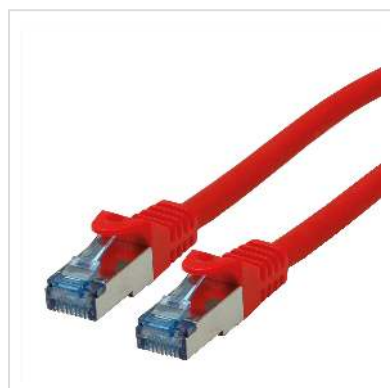

# Cordon ROLINE S/FTP(PiMF) Cat.6A / 10 Gigabit, LSOH, Component Level, rouge, 0,5 m

Numéro d'article	21.15.2810
Constructeur	ROLINE
Référence constructeur	21.15.2810
EAN (pièce unique)	7611990153060

**roline**  
Designed for Professionals

**Cat.6A**  
Class EA

**S/FTP**

**LSOH**

**COMPONENT**  
Level Tested

**Ces cordons de brassage ou câbles de raccordement spécialement conçus pour un câblage structuré dans les bâtiments offrent une qualité Cat.6a-Component-Level, c'est-à-dire qu'ils ont répondu à la norme exigeante de la catégorie 6a.**

- Cordon Twisted Pair doublement blindé de grande qualité ROLINE équipé de connecteurs RJ-45 blindés
- Contacts dorés de grande valeur
- Résistant grâce à une protection anti-plier moulée
- Assignation des pins: 1:1 selon EIA/TIA 568, 8 fils
- Structure: 8 fils, blindage par paire par feuille d'aluminium, blindage total par tresse en cuivre étamé
- Impédance: 100 Ohm

## Caractéristiques techniques

Constructeur	ROLINE
Groupe de produits	Câble Twisted Pair
Types de produits	Câble S/FTP

Couleur	rouge
Longueur	0.5 m
Type de protection	SFTP
Qualité de transmission	Cat6A / Class EA
Certifié Component-Level	oui
Nombre de fils	8
Type de fils	Tresse
Croisé	non
Couleur (douille)	rouge
Câble LSOH	oui
Type de connecteur face 1	RJ-45
Genre du connecteur face 1	Mâle
Type de connecteur face 2	RJ-45
Genre du connecteur face 2	Mâle
Connecteur type RJ45	Standard
Poids	28 g
Hauteur du colis	10 mm
Largeur du colis	180 mm
Profondeur du colis	140 mm
Poids du paquet	0.041 kg