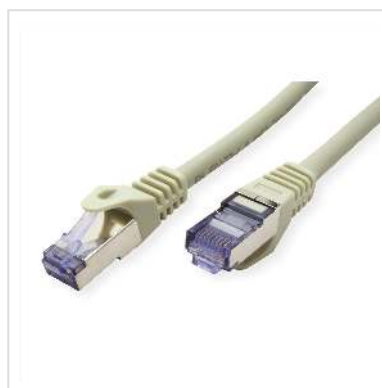

# Cordon ROLINE S/FTP(PiMF) Cat.6A / 10 Gigabit, LSOH, Component Level, gris, 1,5 m

Numéro d'article	21.15.2804
Constructeur	ROLINE
Référence constructeur	21.15.2804
EAN (pièce unique)	7611990152865

**roline**  
Designed for Professionals

**Cat.6A**  
Class EA

**S/FTP**

**LSOH**

**COMPONENT**  
Level Tested

**Ces cordons de brassage ou câbles de raccordement spécialement conçus pour un câblage structuré dans les bâtiments offrent une qualité Cat.6a-Component-Level, c'est-à-dire qu'ils ont répondu à la norme exigeante de la catégorie 6a.**

- Cordon Twisted Pair doublement blindé de grande qualité ROLINE équipé de connecteurs RJ-45 blindés
- Contacts dorés de grande valeur
- Résistant grâce à une protection anti-plier moulée
- Assignation des pins: 1:1 selon EIA/TIA 568, 8 fils
- Structure: 8 fils, blindage par paire par feuille d'aluminium, blindage total par tresse en cuivre étamé
- Impédance: 100 Ohm

## Caractéristiques techniques

Constructeur	ROLINE
Groupe de produits	Câble Twisted Pair

Types de produits	Câble S/FTP
Couleur	gris
Longueur	1.5 m
Type de protection	SFTP
Qualité de transmission	Cat6A / Class EA
Certifié Component-Level	oui
Nombre de fils	8
Type de fils	Tresse
Croisé	non
Couleur (douille)	gris
Câble LSOH	oui
Type de connecteur face 1	RJ-45
Genre du connecteur face 1	Mâle
Type de connecteur face 2	RJ-45
Genre du connecteur face 2	Mâle
Connecteur type RJ45	Standard
Poids	66.7 g
Hauteur du colis	20 mm
Largeur du colis	180 mm
Profondeur du colis	160 mm
Poids du paquet	0.077 kg