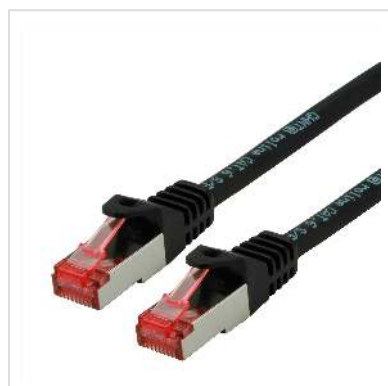

Cordon ROLINE S/FTP(PiMF) Cat.6, LSOH, Component Level, noir, 2 m

Numéro d'article	21.15.2652
Constructeur	ROLINE
Référence constructeur	21.15.2652
EAN (pièce unique)	7611990135592

roline
Designed for Professionals

Cat.6
Class E

S/FTP

LSOH

COMPONENT
Level Tested

Ces cordons de brassage ou câbles de raccordement offrent une qualité Cat.6-Component-Level, c'est-à-dire qu'ils ont répondu à la norme exigeante de la catégorie 6.

- Cordon Twisted Pair doublement blindé de grande qualité équipé de connecteurs RJ-45 blindés
- Contacts dorés de grande valeur
- Résistant grâce à une protection anti-pliage
- Assignation des pins: 1:1 selon EIA/TIA 568, 8 fils
- Structure: 8 fils, blindage par paire par feuille d'aluminium, blindage total par tresse en cuivre étamé
- Impédance: 100 Ohm

Version anti-halogène, résistant à la flamme, dégageant peu de fumée.

Caractéristiques techniques

Constructeur	ROLINE
Groupe de produits	Câble Twisted Pair
Types de produits	Câble S/FTP

Couleur	noir
Longueur	2 m
Type de protection	SFTP
Qualité de transmission	Cat6 / Class E
Certifié Component-Level	oui
Impédance	100 Ohm
Nombre de fils	8
Type de fils	Tresse
Croisé	non
Couleur (douille)	noir
Câble LSOH	oui
Type de connecteur face 1	RJ-45
Genre du connecteur face 1	Mâle
Type de connecteur face 2	RJ-45
Genre du connecteur face 2	Mâle
Connecteur type RJ45	Standard
Poids	80.4 g
Hauteur du colis	40 mm
Largeur du colis	170 mm
Profondeur du colis	170 mm
Poids du paquet	0.089 kg