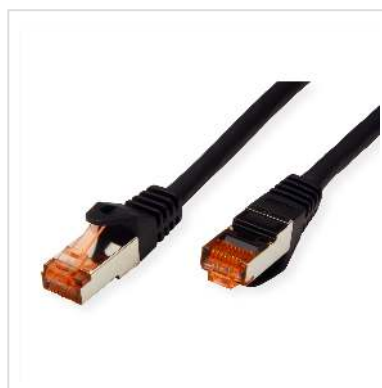

Cordon ROLINE S/FTP(PiMF) Cat.6, LSOH, Component Level, noir, 1 m

Numéro d'article	21.15.2651
Constructeur	ROLINE
Référence constructeur	21.15.2651
EAN (pièce unique)	7611990135462

roline
Designed for Professionals

Cat.6
Class E

S/FTP

LSOH

COMPONENT
Level Tested

Ces cordons de brassage ou câbles de raccordement offrent une qualité Cat.6-Component-Level, c'est-à-dire qu'ils ont répondu à la norme exigeante de la catégorie 6.

- Cordon Twisted Pair doublement blindé de grande qualité équipé de connecteurs RJ-45 blindés
- Contacts dorés de grande valeur
- Résistant grâce à une protection anti-pliage
- Assignation des pins: 1:1 selon EIA/TIA 568, 8 fils
- Structure: 8 fils, blindage par paire par feuille d'aluminium, blindage total par tresse en cuivre étamé
- Impédance: 100 Ohm

Version anti-halogène, résistant à la flamme, dégageant peu de fumée.

Caractéristiques techniques

Constructeur	ROLINE
Groupe de produits	Câble Twisted Pair
Types de produits	Câble S/FTP

Couleur	noir
Longueur	1 m
Type de protection	SFTP
Qualité de transmission	Cat6 / Class E
Certifié Component-Level	oui
Impédance	100 Ohm
Nombre de fils	8
Type de fils	Tresse
Croisé	non
Couleur (douille)	noir
Câble LSOH	oui
Type de connecteur face 1	RJ-45
Genre du connecteur face 1	Mâle
Type de connecteur face 2	RJ-45
Genre du connecteur face 2	Mâle
Connecteur type RJ45	Standard
Poids	45.6 g
Hauteur du colis	30 mm
Largeur du colis	200 mm
Profondeur du colis	250 mm
Poids du paquet	0.054 kg