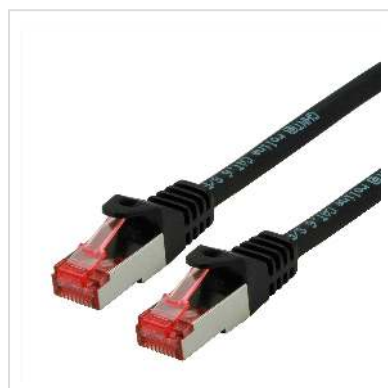

Cordon ROLINE S/FTP(PiMF) Cat.6, LSOH, Component Level, noir, 1 m

Numéro d'article	21.15.2651
Constructeur	ROLINE
Référence constructeur	21.15.2651
EAN (pièce unique)	7611990135462

roline
Designed for Professionals

Cat.6
Class E

S/FTP

LSOH

COMPONENT
Level Tested

Ces cordons de brassage ou câbles de raccordement offrent une qualité Cat.6-Component-Level, c'est-à-dire qu'ils ont répondu à la norme exigeante de la catégorie 6.

- Cordon Twisted Pair doublement blindé de grande qualité équipé de connecteurs RJ-45 blindés
- Contacts dorés de grande valeur
- Résistant grâce à une protection anti-pliage
- Assignation des pins: 1:1 selon EIA/TIA 568, 8 fils
- Structure: 8 fils, blindage par paire par feuille d'aluminium, blindage total par tresse en cuivre étamé
- Impédance: 100 Ohm

Version anti-halogène, résistant à la flamme, dégageant peu de fumée.

Caractéristiques techniques

Constructeur	ROLINE
Groupe de produits	Câble Twisted Pair
Types de produits	Câble S/FTP

Couleur	noir
Longueur	1 m
Type de protection	SFTP
Qualité de transmission	Cat6 / Class E
Certifié Component-Level	oui
Impédance	100 Ohm
Nombre de fils	8
Type de fils	Tresse
Croisé	non
Couleur (douille)	noir
Câble LSOH	oui
Type de connecteur face 1	RJ-45
Genre du connecteur face 1	Mâle
Type de connecteur face 2	RJ-45
Genre du connecteur face 2	Mâle
Connecteur type RJ45	Standard
Poids	45.6 g
Hauteur du colis	30 mm
Largeur du colis	200 mm
Profondeur du colis	250 mm
Poids du paquet	0.054 kg