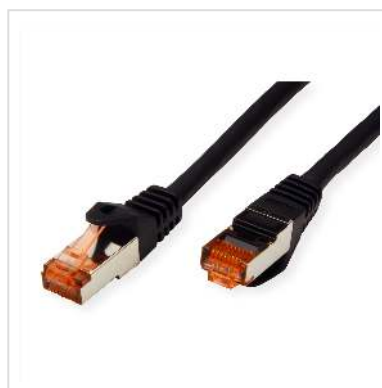

Cordon ROLINE S/FTP(PiMF) Cat.6, LSOH, Component Level, noir, 0,5 m

Numéro d'article	21.15.2650
Constructeur	ROLINE
Référence constructeur	21.15.2650
EAN (pièce unique)	7611990135455

roline
Designed for Professionals

Cat.6
Class E

S/FTP

LSOH

COMPONENT
Level Tested

Ces cordons de brassage ou câbles de raccordement offrent une qualité Cat.6-Component-Level, c'est-à-dire qu'ils ont répondu à la norme exigeante de la catégorie 6.

- Cordon Twisted Pair doublement blindé de grande qualité équipé de connecteurs RJ-45 blindés
- Contacts dorés de grande valeur
- Résistant grâce à une protection anti-pliage
- Assignation des pins: 1:1 selon EIA/TIA 568, 8 fils
- Structure: 8 fils, blindage par paire par feuille d'aluminium, blindage total par tresse en cuivre étamé
- Impédance: 100 Ohm

Version anti-halogène, résistant à la flamme, dégageant peu de fumée.

Caractéristiques techniques

Constructeur	ROLINE
Groupe de produits	Câble Twisted Pair
Types de produits	Câble S/FTP

Couleur	noir
Longueur	0.5 m
Type de protection	SFTP
Qualité de transmission	Cat6 / Class E
Certifié Component-Level	oui
Impédance	100 Ohm
Nombre de fils	8
Type de fils	Tresse
Croisé	non
Couleur (douille)	noir
Câble LSOH	oui
Type de connecteur face 1	RJ-45
Genre du connecteur face 1	Mâle
Type de connecteur face 2	RJ-45
Genre du connecteur face 2	Mâle
Connecteur type RJ45	Standard
Poids	27.9 g
Hauteur du colis	10 mm
Largeur du colis	170 mm
Profondeur du colis	120 mm
Poids du paquet	0.036 kg