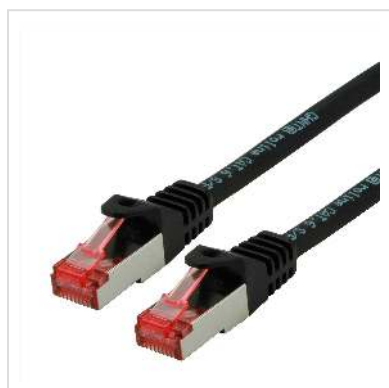

Cordon ROLINE S/FTP(PiMF) Cat.6, LSOH, Component Level, noir, 0,5 m

Numéro d'article	21.15.2650
Constructeur	ROLINE
Référence constructeur	21.15.2650
EAN (pièce unique)	7611990135455

roline
Designed for Professionals

Cat.6
Class E

S/FTP

LSOH

COMPONENT
Level Tested

Ces cordons de brassage ou câbles de raccordement offrent une qualité Cat.6-Component-Level, c'est-à-dire qu'ils ont répondu à la norme exigeante de la catégorie 6.

- Cordon Twisted Pair doublement blindé de grande qualité équipé de connecteurs RJ-45 blindés
- Contacts dorés de grande valeur
- Résistant grâce à une protection anti-pliage
- Assignation des pins: 1:1 selon EIA/TIA 568, 8 fils
- Structure: 8 fils, blindage par paire par feuille d'aluminium, blindage total par tresse en cuivre étamé
- Impédance: 100 Ohm

Version anti-halogène, résistant à la flamme, dégageant peu de fumée.

Caractéristiques techniques

Constructeur	ROLINE
Groupe de produits	Câble Twisted Pair
Types de produits	Câble S/FTP

Couleur	noir
Longueur	0.5 m
Type de protection	SFTP
Qualité de transmission	Cat6 / Class E
Certifié Component-Level	oui
Impédance	100 Ohm
Nombre de fils	8
Type de fils	Tresse
Croisé	non
Couleur (douille)	noir
Câble LSOH	oui
Type de connecteur face 1	RJ-45
Genre du connecteur face 1	Mâle
Type de connecteur face 2	RJ-45
Genre du connecteur face 2	Mâle
Connecteur type RJ45	Standard
Poids	27.9 g
Hauteur du colis	10 mm
Largeur du colis	170 mm
Profondeur du colis	120 mm
Poids du paquet	0.036 kg