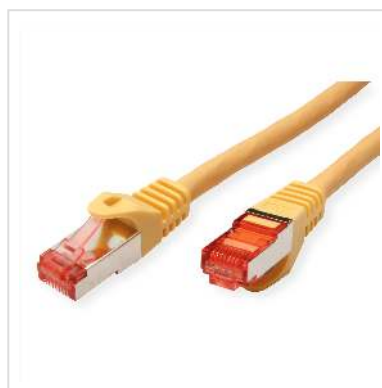

# Cordon ROLINE S/FTP(PiMF) Cat.6, LSOH, Component Level, jaune, 3 m

<b>Numéro d'article</b>	21.15.2623
<b>Constructeur</b>	ROLINE
<b>Référence constructeur</b>	21.15.2623
<b>EAN (pièce unique)</b>	7611990135141

**roline**  
Designed for Professionals

**Cat.6**  
Class E

**S/FTP**

**LSOH**

**COMPONENT**  
Level Tested

**Ces cordons de brassage ou câbles de raccordement offrent une qualité Cat.6-Component-Level, c'est-à-dire qu'ils ont répondu à la norme exigeante de la catégorie 6.**

- Cordon Twisted Pair doublement blindé de grande qualité équipé de connecteurs RJ-45 blindés
- Contacts dorés de grande valeur
- Résistant grâce à une protection anti-pliage
- Assignation des pins: 1:1 selon EIA/TIA 568, 8 fils
- Structure: 8 fils, blindage par paire par feuille d'aluminium, blindage total par tresse en cuivre étamé
- Impédance: 100 Ohm

## Caractéristiques techniques

Constructeur	ROLINE
Groupe de produits	Câble Twisted Pair
Types de produits	Câble S/FTP

Couleur	jaune
Longueur	3 m
Type de protection	SFTP
Qualité de transmission	Cat6 / Class E
Certifié Component-Level	oui
Impédance	100 Ohm
Nombre de fils	8
Type de fils	Tresse
Croisé	non
Couleur (douille)	jaune
Câble LSOH	oui
Type de connecteur face 1	RJ-45
Genre du connecteur face 1	Mâle
Type de connecteur face 2	RJ-45
Genre du connecteur face 2	Mâle
Connecteur type RJ45	Standard
Poids	111.3 g
Hauteur du colis	30 mm
Largeur du colis	150 mm
Profondeur du colis	180 mm
Poids du paquet	0.129 kg