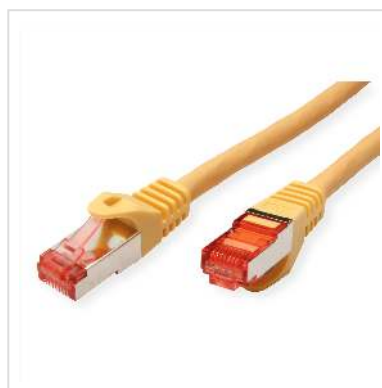

Cordon ROLINE S/FTP(PiMF) Cat.6, LSOH, Component Level, jaune, 0,5 m

Numéro d'article	21.15.2620
Constructeur	ROLINE
Référence constructeur	21.15.2620
EAN (pièce unique)	7611990135103

roline
Designed for Professionals

Cat.6
Class E

S/FTP

LSOH

COMPONENT
Level Tested

Ces cordons de brassage ou câbles de raccordement offrent une qualité Cat.6-Component-Level, c'est-à-dire qu'ils ont répondu à la norme exigeante de la catégorie 6.

- Cordon Twisted Pair doublement blindé de grande qualité équipé de connecteurs RJ-45 blindés
- Contacts dorés de grande valeur
- Résistant grâce à une protection anti-plier
- Assignation des pins: 1:1 selon EIA/TIA 568, 8 fils
- Structure: 8 fils, blindage par paire par feuille d'aluminium, blindage total par tresse en cuivre étamé
- Impédance: 100 Ohm

Version anti-halogène, résistant à la flamme, dégageant peu de fumée.

Caractéristiques techniques

Constructeur	ROLINE
Groupe de produits	Câble Twisted Pair
Types de produits	Câble S/FTP

Couleur	jaune
Longueur	0.5 m
Type de protection	SFTP
Qualité de transmission	Cat6 / Class E
Certifié Component-Level	oui
Impédance	100 Ohm
Nombre de fils	8
Type de fils	Tresse
Croisé	non
Couleur (douille)	jaune
Câble LSOH	oui
Type de connecteur face 1	RJ-45
Genre du connecteur face 1	Mâle
Type de connecteur face 2	RJ-45
Genre du connecteur face 2	Mâle
Connecteur type RJ45	Standard
Poids	28.5 g
Hauteur du colis	30 mm
Largeur du colis	140 mm
Profondeur du colis	160 mm
Poids du paquet	0.035 kg