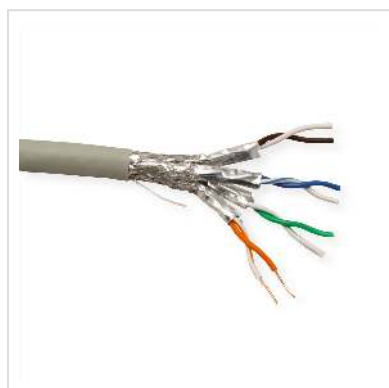

# ROLINE Câble Cat.6A (Classe EA) S/FTP rigide LSOH, 300 m

<b>Numéro d'article</b>	21.15.0884
<b>Constructeur</b>	ROLINE
<b>Référence constructeur</b>	21.15.0884
<b>EAN (pièce unique)</b>	7611990148318

**Cat.6A**  
Class EA

- La solution pour un câblage structuré des bâtiments avec des données de jusqu'à 10Gbit/s
- Câble d'installation blindé (PiMF)
- Impédance: 100 Ohm
- Couleur: gris
- Structure: 8 fils, cuivre, massif, blindage par paire par feuille d'aluminium, blindage total par tresse en cuivre étamé
- Nous recommandons pour un câblage Cat.6a blindé structuré l'utilisation des composants suivants:

21.15.0865 ROLINE Câble Patch S/FTP, Cat.6a, gris, 5m

## Caractéristiques techniques

Constructeur	ROLINE
Groupe de produits	Câble Twisted Pair
Types de produits	Câble d'installation

Couleur	gris
Longueur	300 m
Contenu	300 m
Type de protection	SFTP
Qualité de transmission	Cat6A / Class EA
Impédance	100 Ohm
Nombre de fils	8
Type de fils	Fil solide
Câble LSOH	oui
Matériel du manteau extérieur du câble	LSOH
Classe de protection d'incendie	Eca
Poids	20 kg
Hauteur du colis	200 mm
Largeur du colis	300 mm
Profondeur du colis	300 mm
Poids du paquet	20 kg