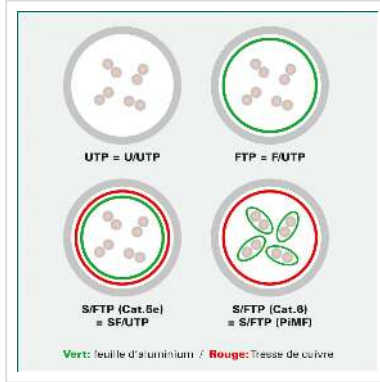

Cordon ROLINE Cat.5e (Classe D) FTP, vert, 2 m

| | |
|-------------------------------|---------------|
| Numéro d'article | 21.15.0143 |
| Constructeur | ROLINE |
| Référence constructeur | 21.15.0143 |
| EAN (pièce unique) | 7611990134496 |

Cordon confectionné avec des connecteurs blindés RJ45 de qualité. Résistant grâce aux connecteurs surmoulés, assignation des connecteurs 1:1 selon la norme EIA / TIA 568. Structure: tresse de 8 fils, blindage total par feuille d'aluminium. Contacts dorés.

Nous conseillons pour la réalisation d'un câblage structuré l'utilisation des éléments suivants: Câble solide FTP cat.5e (Réf. 21.15.0010) de ROLINE, embases cat.5e (Réf. 25.16.8487) de ROLINE, panneau de brassage 19" cat.5e (Réf. 26.11.0329) de ROLINE ainsi que les cordons FTP avec connecteurs RJ45 (Réf. 21.15.0105) de ROLINE. Ce câblage a été testé et certifié conforme à la classe D pour une longueur de 100 m dans nos laboratoires.

Caractéristiques techniques

| | |
|-------------------------|--------------------|
| Constructeur | ROLINE |
| Groupe de produits | Câble Twisted Pair |
| Types de produits | Cordon FTP |
| Couleur | vert |
| Longueur | 2 m |
| Type de protection | FTP |
| Qualité de transmission | Cat5e / Class D |